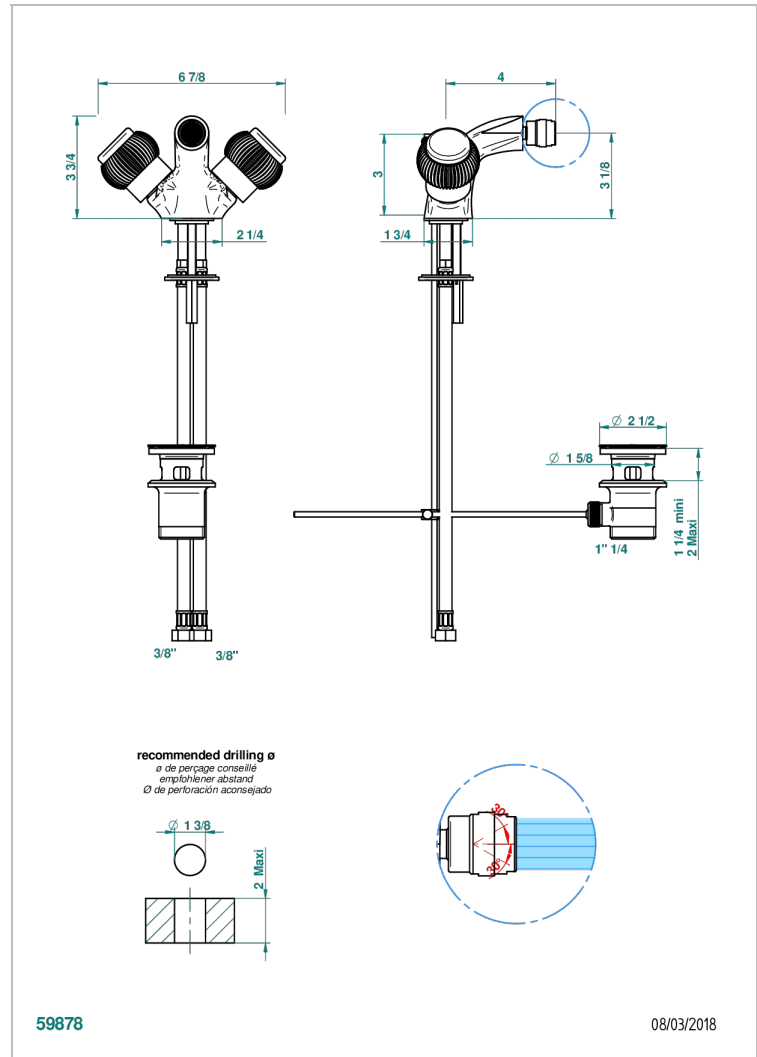

DIPLOMATE ROYALE

U4D-3202/W

Mélangeur de bidet monotrou, à rotule avec vidage - certifié WRAS

THG[®]
PARIS

CARACTÉRISTIQUES

- WRAS : 2005304

CERTIFICATIONS

FINITIONS DISPONIBLES