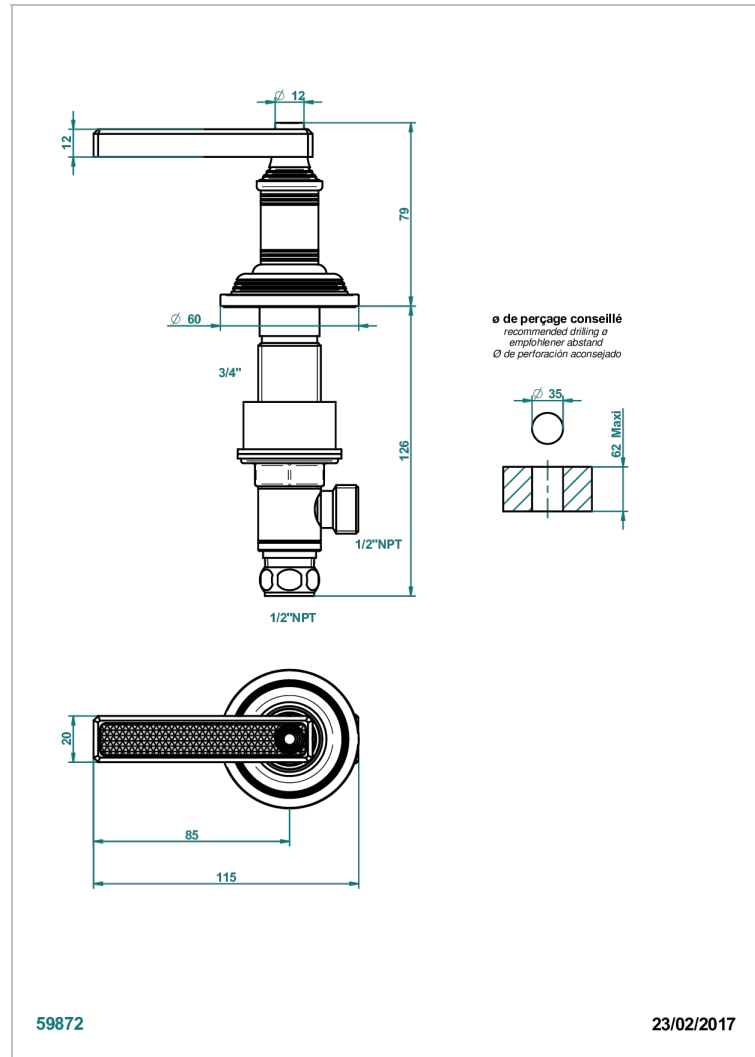

# WEST COAST GUILLOCHE LIN A MANETTES

U9D-35/HUS

Côté sur gorge 1/2" côté chaud, standard américain

THG<sup>®</sup>  
PARIS

## CARACTÉRISTIQUES

- West Coast Guilloché Lin à manettes
- Côté sur gorge 1/2" côté chaud, standard américain