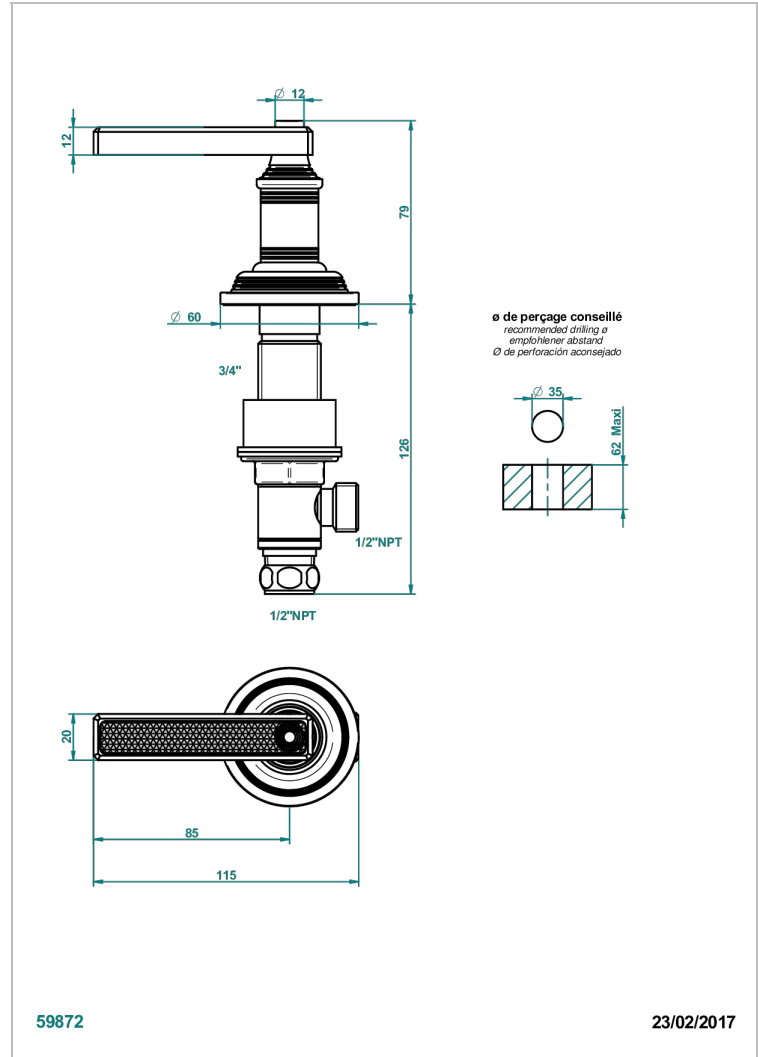

WEST COAST WITH GUILLOCHE DECOR WITH LEVER

U9D-35/HUS

Côté sur gorge 1/2" côté chaud, standard américain

THG[®]
PARIS

59872

23/02/2017

CARACTERÍSTICAS

- West coast with Guilloché decor with lever
- Côté sur gorge 1/2" côté chaud, standard américain