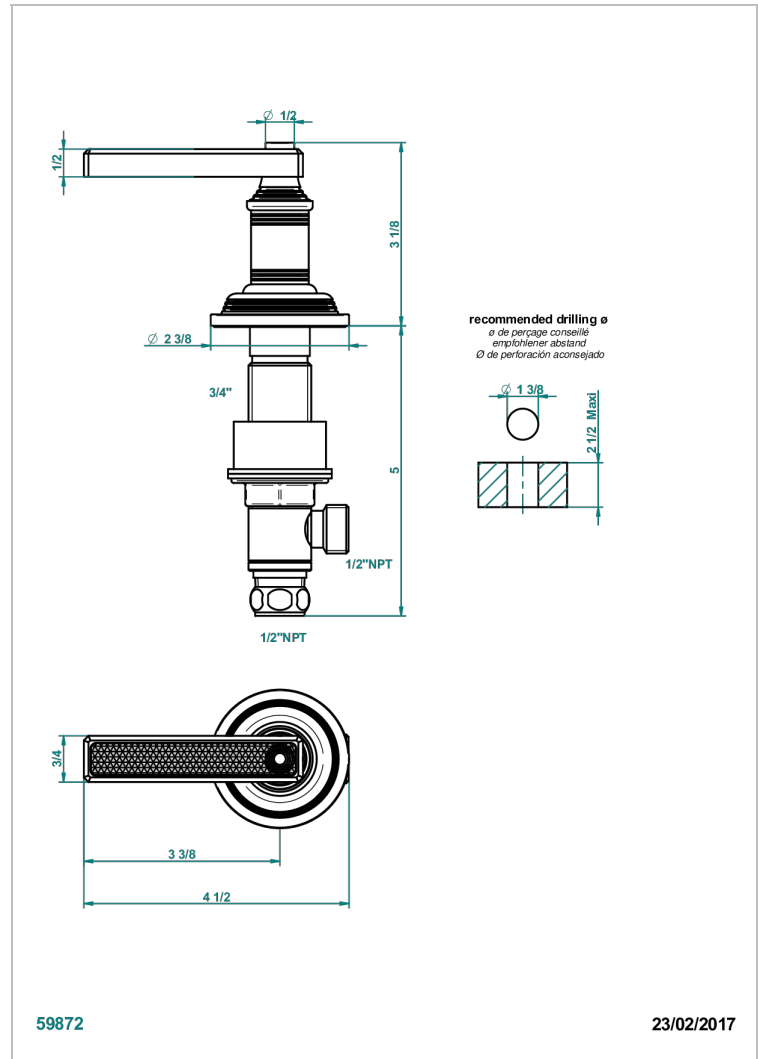

WEST COAST GUILLOCHE LIN A MANETTES

U9D-35/HUS

Côté sur gorge 1/2" côté chaud, standard américain

THG[®]
PARIS

CARACTÉRISTIQUES

- West Coast Guilloché Lin à manettes
- Côté sur gorge 1/2" côté chaud, standard américain

FINITIONS DISPONIBLES

Bronze clair - D01
Chromé - A02
Chromé insert doré - GA1
Chromé mat - C02
Doré brillant - F01
Doré mat - F07

Laiton fumé naturel - A13
Nickel brillant - B01
Nickel mat - C01
Noir mat céramique - D30
Or pâle - F30
Or pâle mat - F31