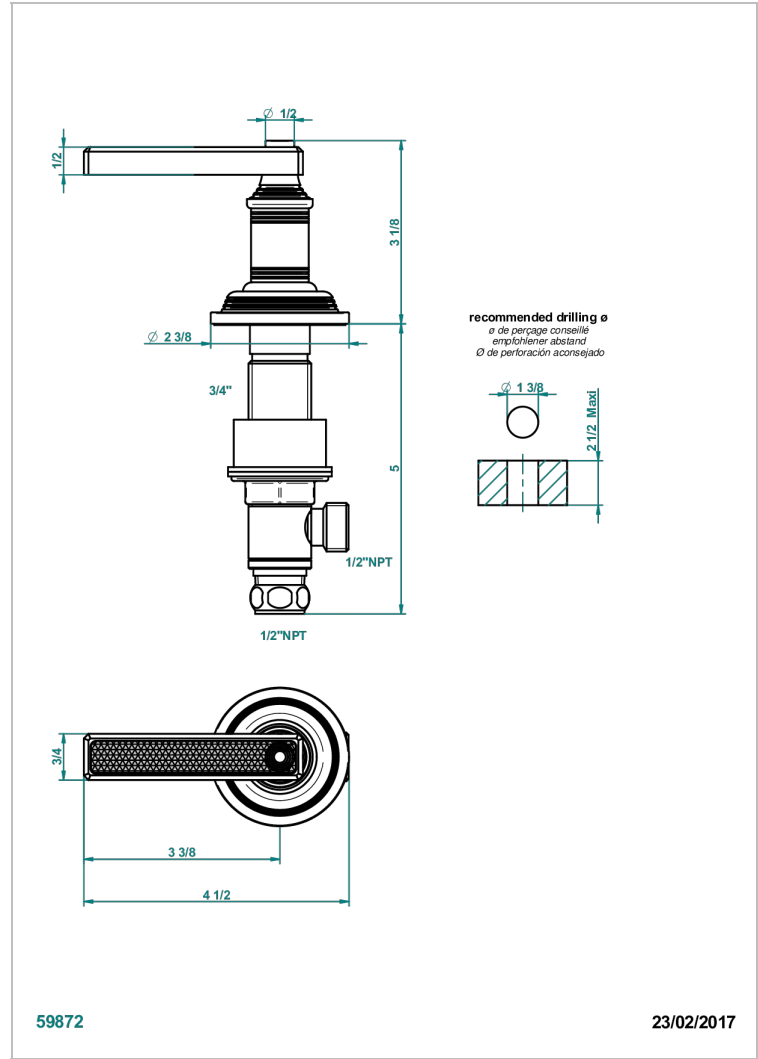

WEST COAST WITH GUILLOCHE DECOR WITH LEVER

U9D-35/HUS

Côté sur gorge 1/2" côté chaud, standard américain

THG[®]
PARIS

CARACTERÍSTICAS

- West coast with Guilloché decor with lever
- Côté sur gorge 1/2" côté chaud, standard américain