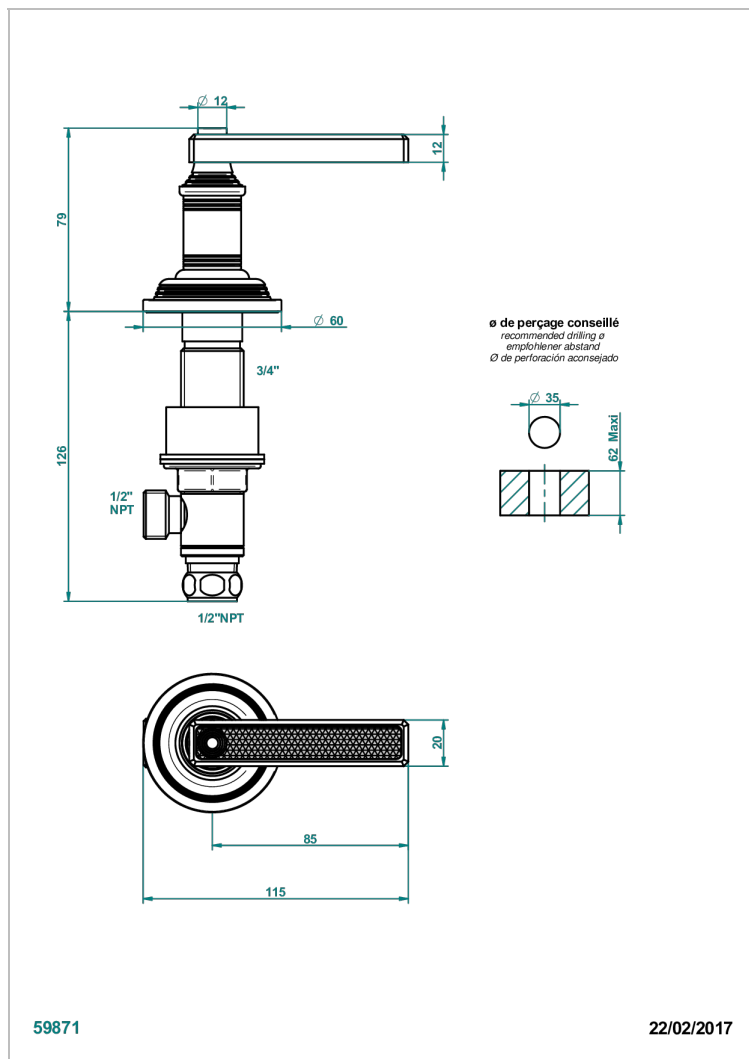

WEST COAST GUILLOCHE LIN A MANETTES

U9D-35/CUS

Côté sur gorge 1/2" côté froid, standard américain

THG[®]
PARIS

CARACTÉRISTIQUES

- West Coast Guilloché Lin à manettes
- Côté sur gorge 1/2" côté froid, standard américain