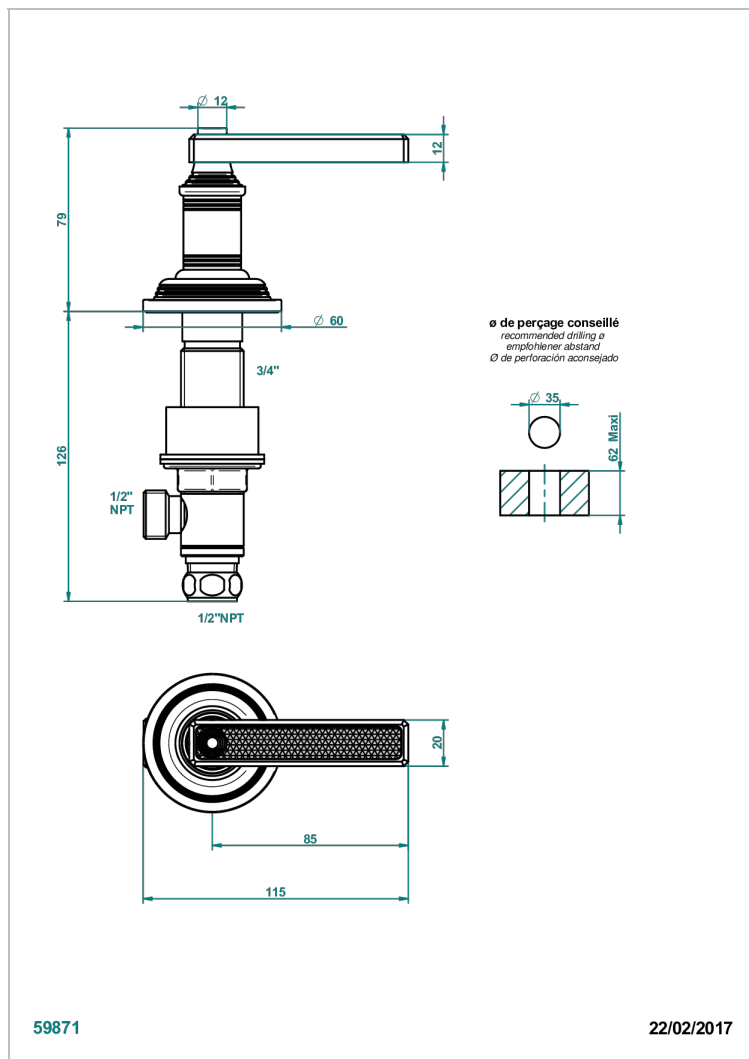

WEST COAST WITH GUILLOCHE DECOR WITH LEVER

U9D-35/CUS

Côté sur gorge 1/2" côté froid, standard américain

THG[®]
PARIS

CARACTERÍSTICAS

- West coast with Guilloché decor with lever
- Côté sur gorge 1/2" côté froid, standard américain