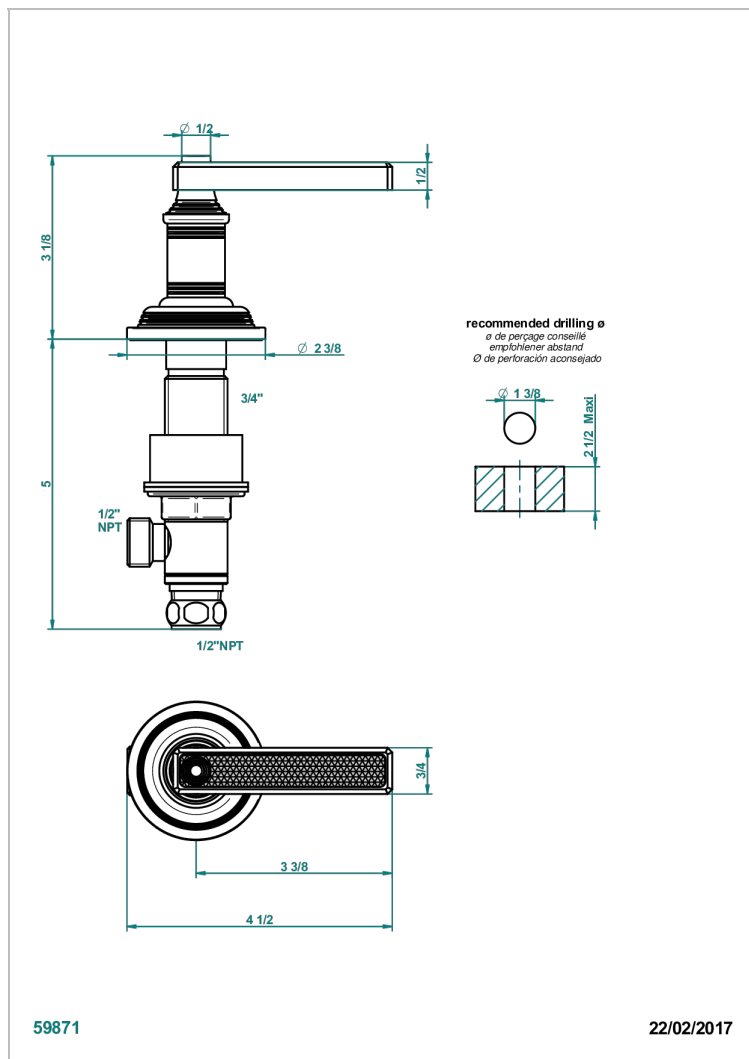

# WEST COAST GUILLOCHE LIN A MANETTES

U9D-35/CUS

Côté sur gorge 1/2" côté froid, standard américain

THG<sup>®</sup>  
PARIS

## CARACTÉRISTIQUES

- West Coast Guilloché Lin à manettes
- Côté sur gorge 1/2" côté froid, standard américain