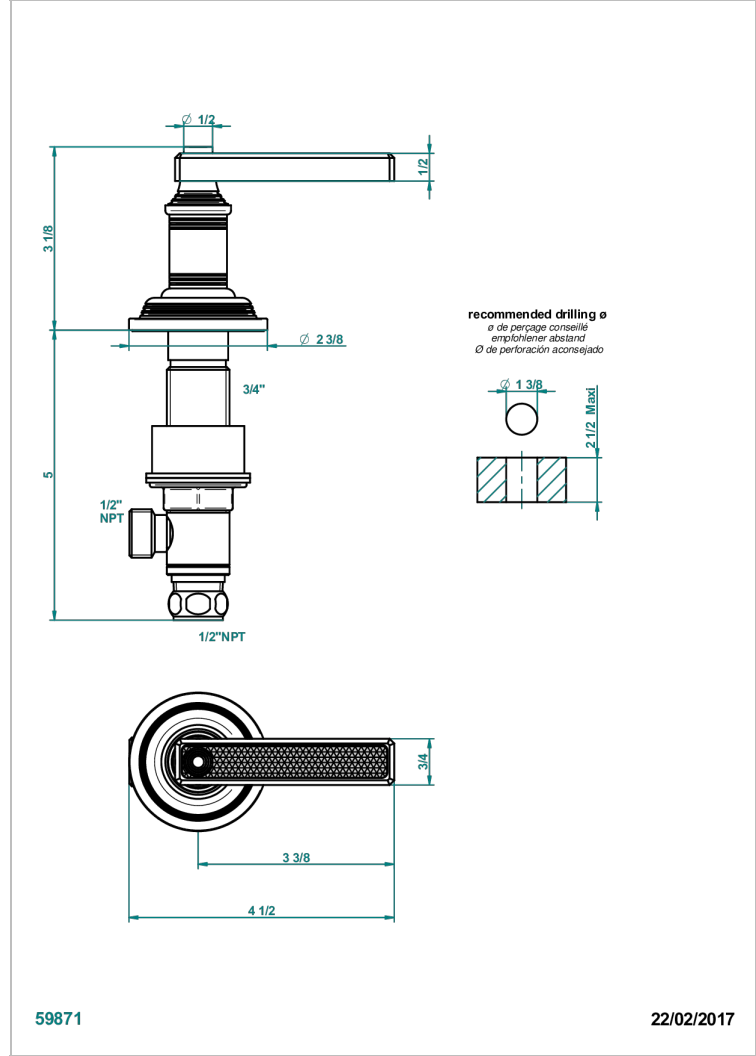

WEST COAST WITH GUILLOCHE DECOR WITH LEVER

U9D-35/CUS

Côté sur gorge 1/2" côté froid, standard américain

THG[®]
PARIS

CARACTERÍSTICAS

- West coast with Guilloché decor with lever
- Côté sur gorge 1/2" côté froid, standard américain