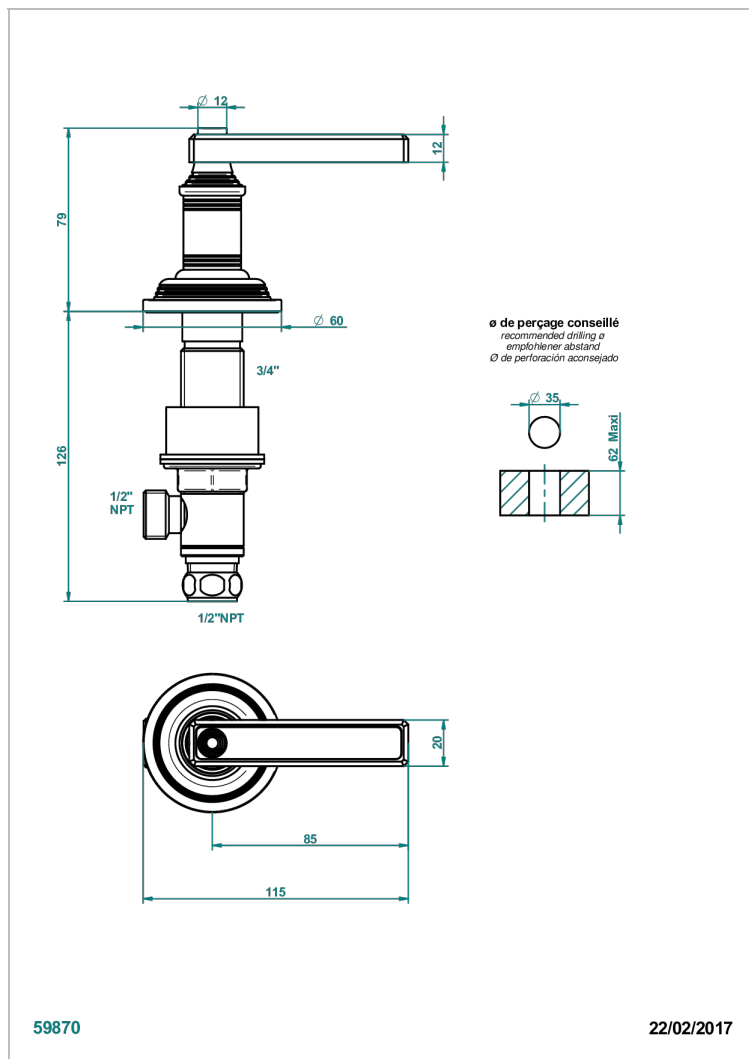

# WEST COAST METAL WITH LEVER

U9B-35/CUS

Côté sur gorge 1/2" côté froid, standard américain

THG<sup>®</sup>  
PARIS

## CARACTERÍSTICAS

- West Coast Metal with lever
- Côté sur gorge 1/2" côté froid, standard américain