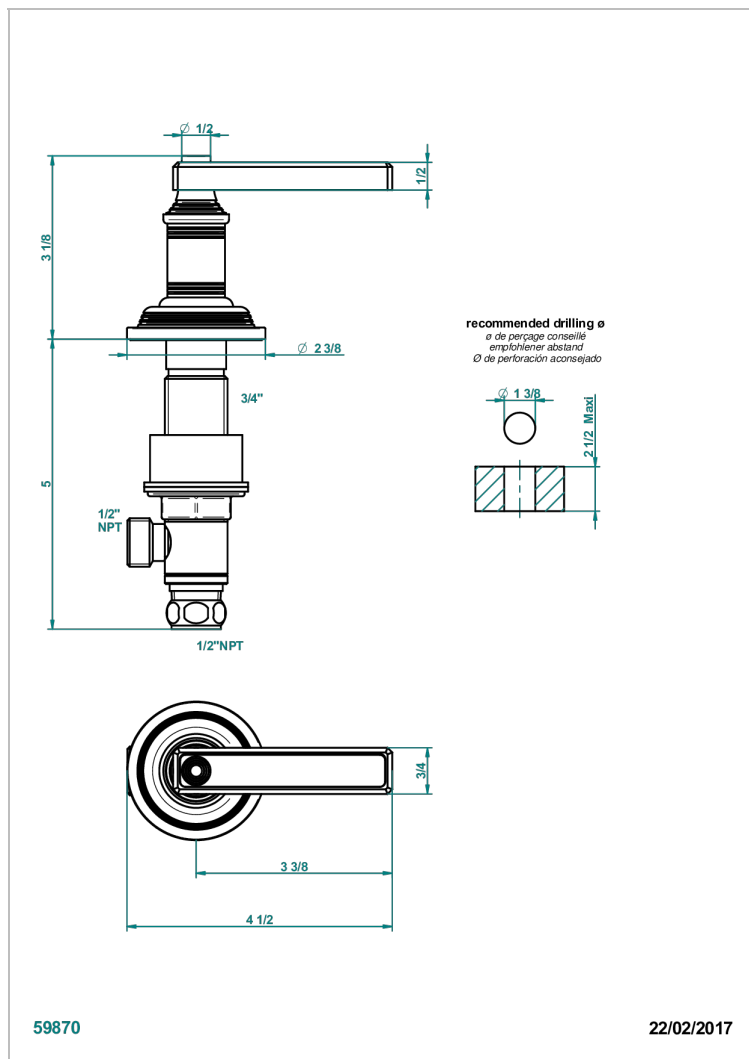

WEST COAST METAL WITH LEVER

U9B-35/CUS

Côté sur gorge 1/2" côté froid, standard américain

THG[®]
PARIS

CARACTERÍSTICAS

- West Coast Metal with lever
- Côté sur gorge 1/2" côté froid, standard américain

ACABADOS DISPONIBLES