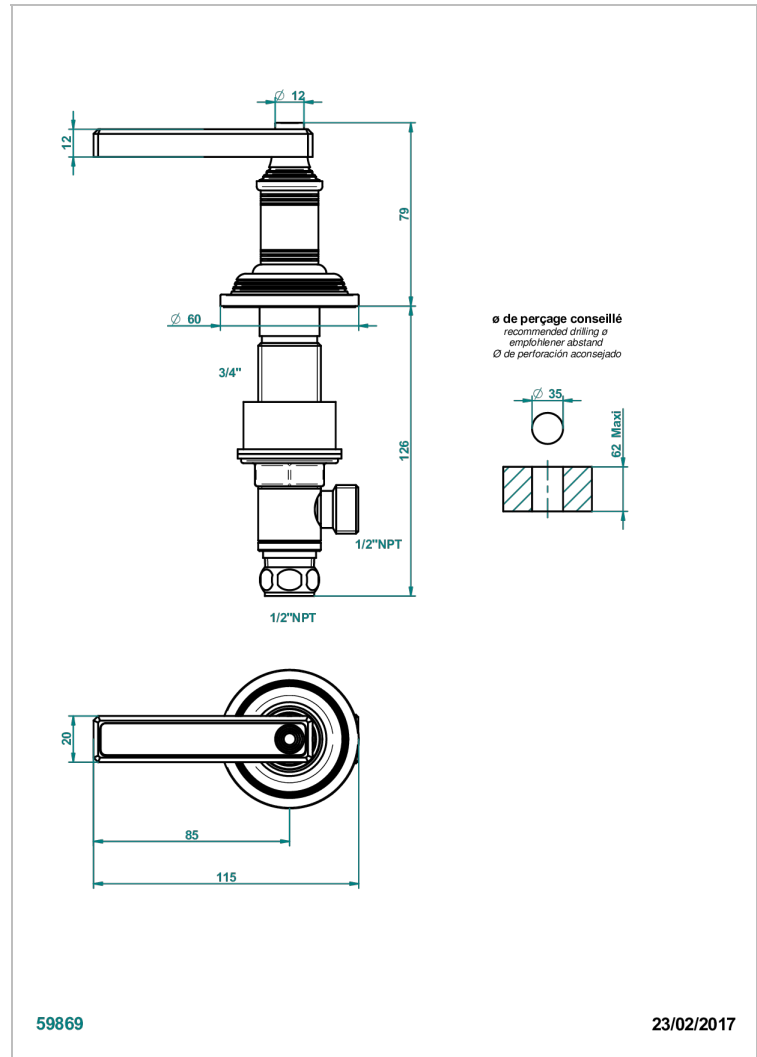

# WEST COAST METAL A MANETTES

U9B-35/HUS

Côté sur gorge 1/2" côté chaud, standard américain

THG<sup>®</sup>  
PARIS

## CARACTÉRISTIQUES

- West Coast Métal à manettes
- Côté sur gorge 1/2" côté chaud, standard américain