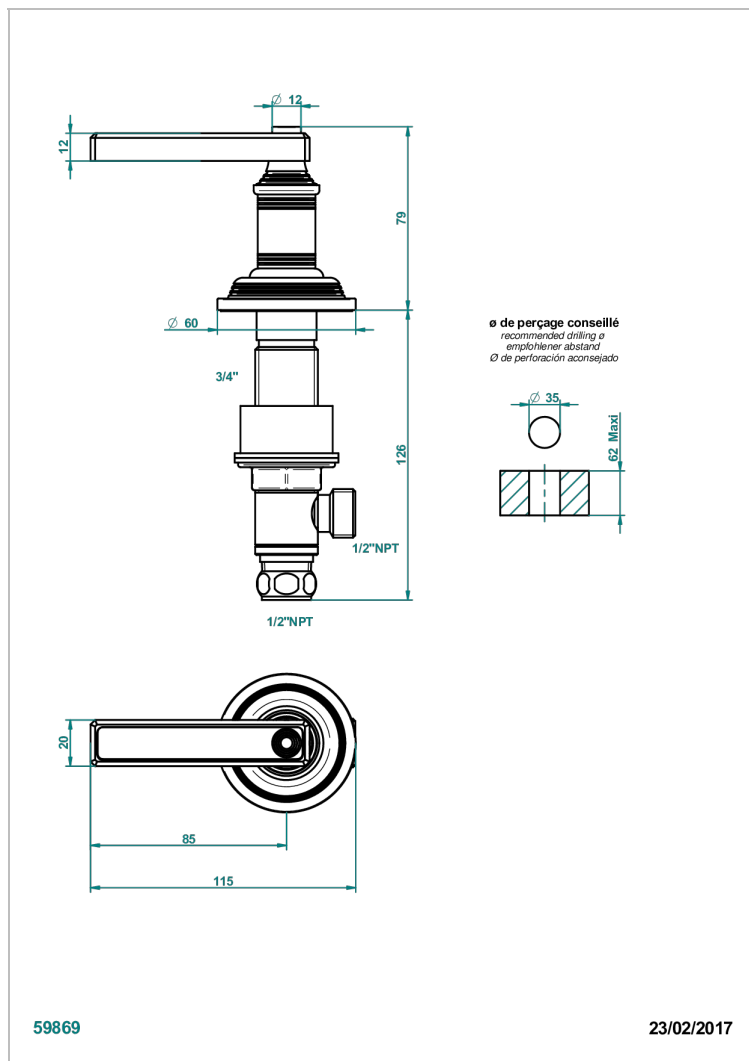

WEST COAST METAL WITH LEVER

U9B-35/HUS

Côté sur gorge 1/2" côté chaud, standard américain

THG[®]
PARIS

CARACTERÍSTICAS

- West Coast Metal with lever
- Côté sur gorge 1/2" côté chaud, standard américain

ACABADOS DISPONIBLES