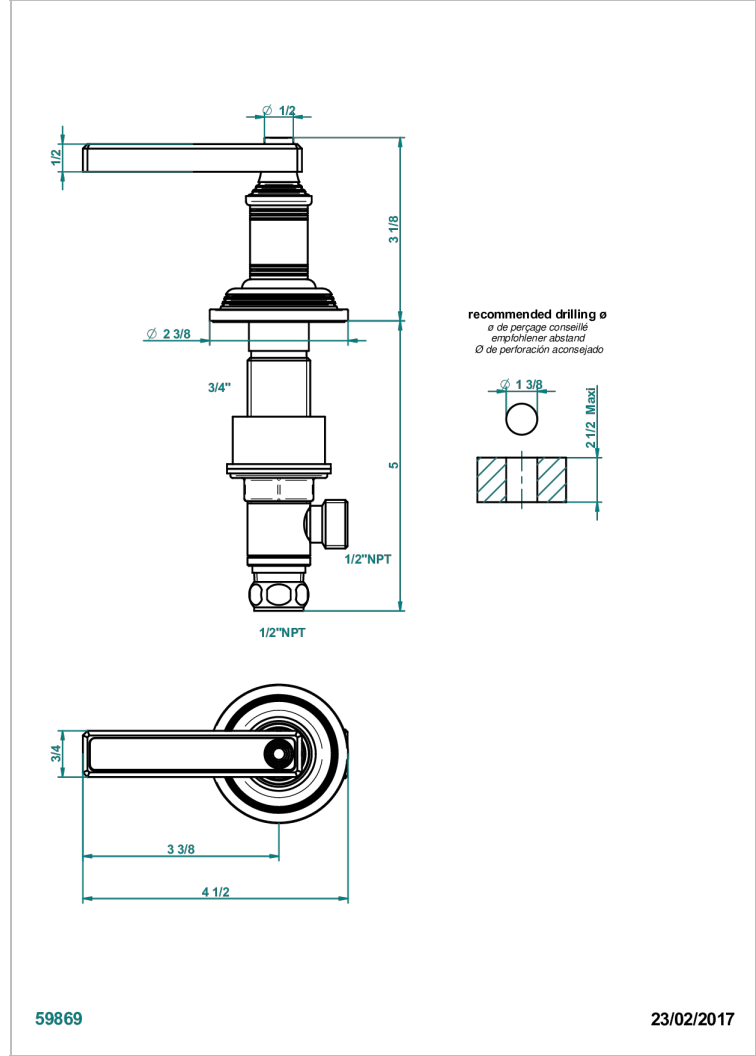

# WEST COAST METAL WITH LEVER

U9B-35/HUS

Côté sur gorge 1/2" côté chaud, standard américain

THG<sup>®</sup>  
PARIS

## CARACTERÍSTICAS

- West Coast Metal with lever
- Côté sur gorge 1/2" côté chaud, standard américain