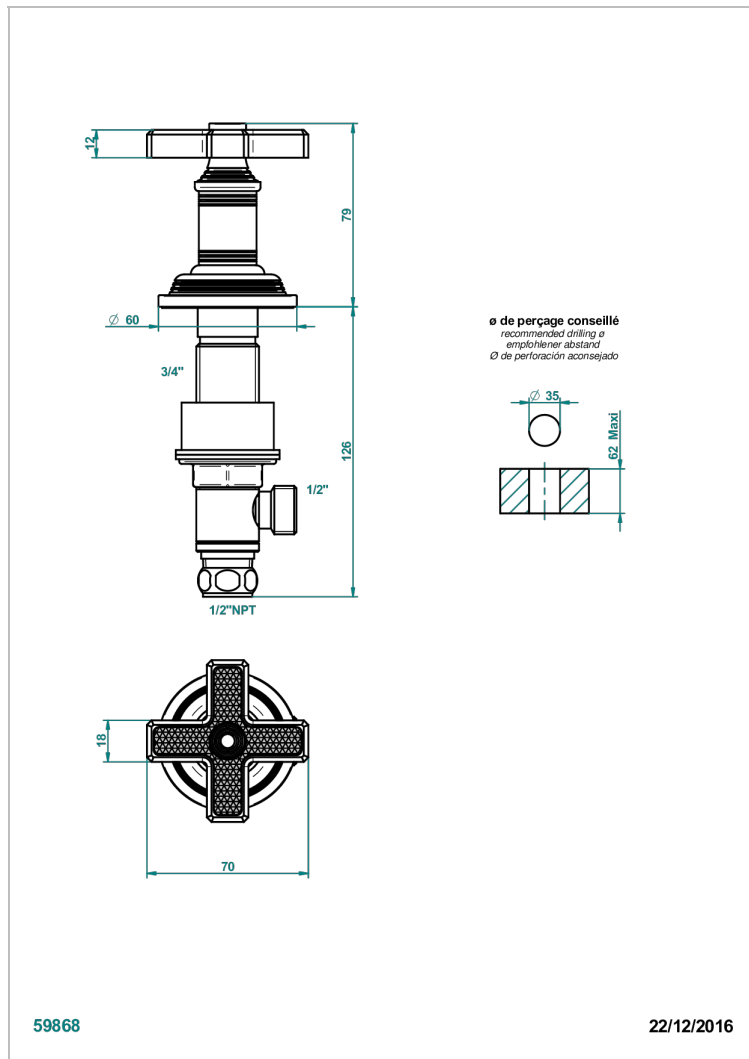

# WEST COAST GUILLOCHE LIN

U9C-35/US

Côté sur gorge 1/2", standard américain

THG<sup>®</sup>  
PARIS

## CARACTÉRISTIQUES

- West Coast Guilloché Lin
- Côté sur gorge 1/2", standard américain