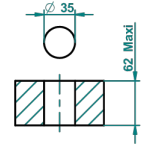

WEST COAST WITH GUILLOCHE DECOR

U9C-35/US

Côté sur gorge 1/2", standard américain

THG®
PARIS

59868

22/12/2016

CARACTERÍSTICAS

- West coast with Guilloché decor
- Côté sur gorge 1/2", standard américain

ACABADOS DISPONIBLES

Bronce claro - D01
Cerámica negra mate - D30
Cobre viejo mate - H07
Cromo - A02
Cromo mate - C02
Dorado - F01

Dorado mate - F07
Dorado pálido - F30
Dorado pálido mate (sin barniz) - F31
Natural smoked Brass - A13
Níquel - B01
Níquel mate - C01

Níquel viejo - H28
Polished chrome with gold inlay - GA1
Pvd blush - H62
Pvd blush mate - H60
Pvd color latón - H49
Pvd color latón mate - H50

Pvd color níquel - H55
Pvd color níquel mate - H56
Pvd color oro - H52
Pvd color oro mate - H53
Pvd grafito - H64
Pvd grafito mate - H65

Pvd marrón bronce - F33
Pvd marrón bronce mate - F34
Pvd umber - H66
Pvd umber mate - H67