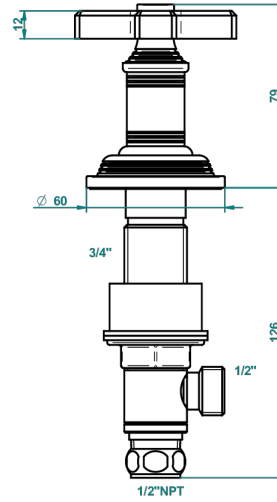

WEST COAST WITH GUILLOCHE DECOR

U9C-35/US

Côté sur gorge 1/2", standard américain

THG®
PARIS

59868

22/12/2016

CARACTERÍSTICAS

- West coast with Guilloché decor
- Côté sur gorge 1/2", standard américain

ACABADOS DISPONIBLES

Bronce claro - D01
Cerámica negra mate - D30
Cobre viejo mate - H07
Cromo - A02
Cromo mate - C02
Dorado - F01

Dorado mate - F07
Dorado pálido - F30
Dorado pálido mate (sin barniz) - F31
Natural smoked Brass - A13
Níquel - B01
Níquel mate - C01

Níquel viejo - H28
Polished chrome with gold inlay - GA1
Pvd blush - H62
Pvd blush mate - H60
Pvd color latón - H49
Pvd color latón mate - H50

Pvd color níquel - H55
Pvd color níquel mate - H56
Pvd color oro - H52
Pvd color oro mate - H53
Pvd grafito - H64
Pvd grafito mate - H65

Pvd marrón bronce - F33
Pvd marrón bronce mate - F34
Pvd umber - H66
Pvd umber mate - H67