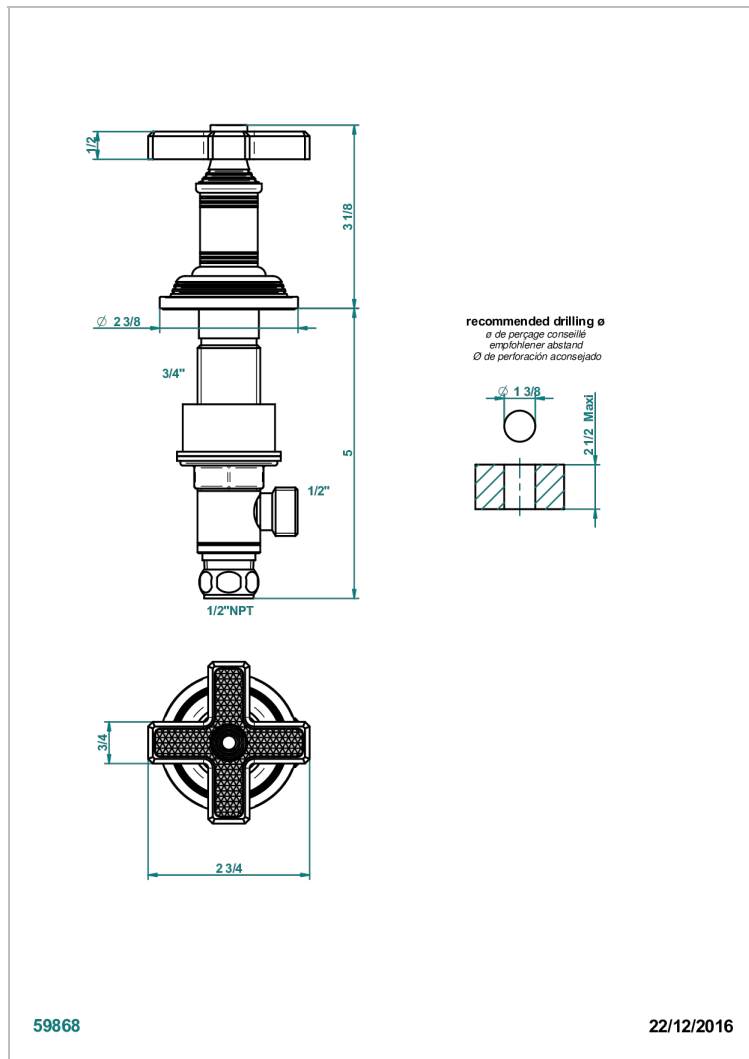

WEST COAST GUILLOCHE LIN

U9C-35/US

Côté sur gorge 1/2", standard américain

THG
PARIS

CARACTÉRISTIQUES

- West Coast Guilloché Lin
- Côté sur gorge 1/2", standard américain

FINITIONS DISPONIBLES

Bronze clair - D01
Chromé - A02
Chromé insert doré - GA1
Chromé mat - C02
Doré brillant - F01
Doré mat - F07