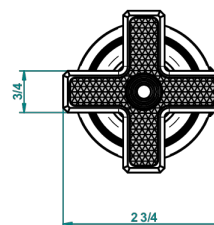

WEST COAST WITH GUILLOCHE DECOR

U9C-35/US

Côté sur gorge 1/2", standard américain

THG®
PARIS

59868

22/12/2016

CARACTERÍSTICAS

- West coast with Guilloché decor
- Côté sur gorge 1/2", standard américain

ACABADOS DISPONIBLES

Bronce claro - D01
Cerámica negra mate - D30
Cobre viejo mate - H07
Cromo - A02
Cromo mate - C02
Dorado - F01

Dorado mate - F07
Dorado pálido - F30
Dorado pálido mate (sin barniz) - F31
Natural smoked Brass - A13
Níquel - B01
Níquel mate - C01

Níquel viejo - H28
Polished chrome with gold inlay - GA1
Pvd blush - H62
Pvd blush mate - H60
Pvd color latón - H49
Pvd color latón mate - H50

Pvd color níquel - H55
Pvd color níquel mate - H56
Pvd color oro - H52
Pvd color oro mate - H53
Pvd grafito - H64
Pvd grafito mate - H65

Pvd marrón bronce - F33
Pvd marrón bronce mate - F34
Pvd umber - H66
Pvd umber mate - H67