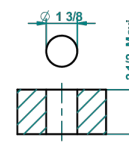

WEST COAST WITH GUILLOCHE DECOR

U9C-35/US

Côté sur gorge 1/2", standard américain

THG®
PARIS

59868

22/12/2016

CARACTERÍSTICAS

- West coast with Guilloché decor
- Côté sur gorge 1/2", standard américain

ACABADOS DISPONIBLES

Bronce claro - D01
Cerámica negra mate - D30
Cobre viejo mate - H07
Cromo - A02
Cromo mate - C02
Dorado - F01

Dorado mate - F07
Dorado pálido - F30
Dorado pálido mate (sin barniz) - F31
Natural smoked Brass - A13
Níquel - B01
Níquel mate - C01

Níquel viejo - H28
Polished chrome with gold inlay - GA1
Pvd blush - H62
Pvd blush mate - H60
Pvd color latón - H49
Pvd color latón mate - H50

Pvd color níquel - H55
Pvd color níquel mate - H56
Pvd color oro - H52
Pvd color oro mate - H53
Pvd grafito - H64
Pvd grafito mate - H65

Pvd marrón bronce - F33
Pvd marrón bronce mate - F34
Pvd umber - H66
Pvd umber mate - H67