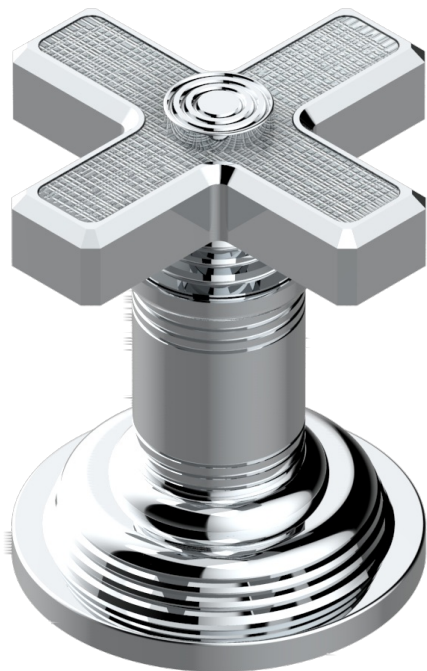

WEST COAST WITH GUILLOCHE DECOR

U9C-35/US

Côté sur gorge 1/2", standard américain

THG®
PARIS

59868

22/12/2016

CARACTERÍSTICAS

- West coast with Guilloché decor
- Côté sur gorge 1/2", standard américain

ACABADOS DISPONIBLES

Bronce claro - D01
Cerámica negra mate - D30
Cobre viejo mate - H07
Cromo - A02
Cromo mate - C02
Dorado - F01

Dorado mate - F07
Dorado pálido - F30
Dorado pálido mate (sin barniz) - F31
Natural smoked Brass - A13
Níquel - B01
Níquel mate - C01

Níquel viejo - H28
Polished chrome with gold inlay - GA1
Pvd blush - H62
Pvd blush mate - H60
Pvd color latón - H49
Pvd color latón mate - H50

Pvd color níquel - H55
Pvd color níquel mate - H56
Pvd color oro - H52
Pvd color oro mate - H53
Pvd grafito - H64
Pvd grafito mate - H65

Pvd marrón bronce - F33
Pvd marrón bronce mate - F34
Pvd umber - H66
Pvd umber mate - H67