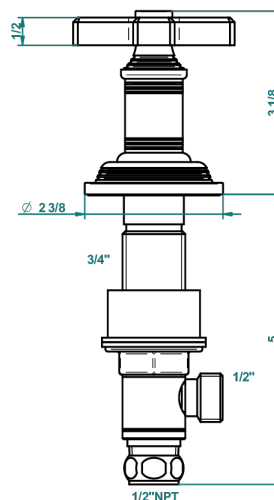

WEST COAST WITH GUILLOCHE DECOR

U9C-35/US

Côté sur gorge 1/2", standard américain

THG®
PARIS

59868

22/12/2016

CARACTERÍSTICAS

- West coast with Guilloché decor
- Côté sur gorge 1/2", standard américain

ACABADOS DISPONIBLES

Bronce claro - D01
Cerámica negra mate - D30
Cobre viejo mate - H07
Cromo - A02
Cromo mate - C02
Dorado - F01

Dorado mate - F07
Dorado pálido - F30
Dorado pálido mate (sin barniz) - F31
Natural smoked Brass - A13
Níquel - B01
Níquel mate - C01

Níquel viejo - H28
Polished chrome with gold inlay - GA1
Pvd blush - H62
Pvd blush mate - H60
Pvd color latón - H49
Pvd color latón mate - H50

Pvd color níquel - H55
Pvd color níquel mate - H56
Pvd color oro - H52
Pvd color oro mate - H53
Pvd grafito - H64
Pvd grafito mate - H65

Pvd marrón bronce - F33
Pvd marrón bronce mate - F34
Pvd umber - H66
Pvd umber mate - H67