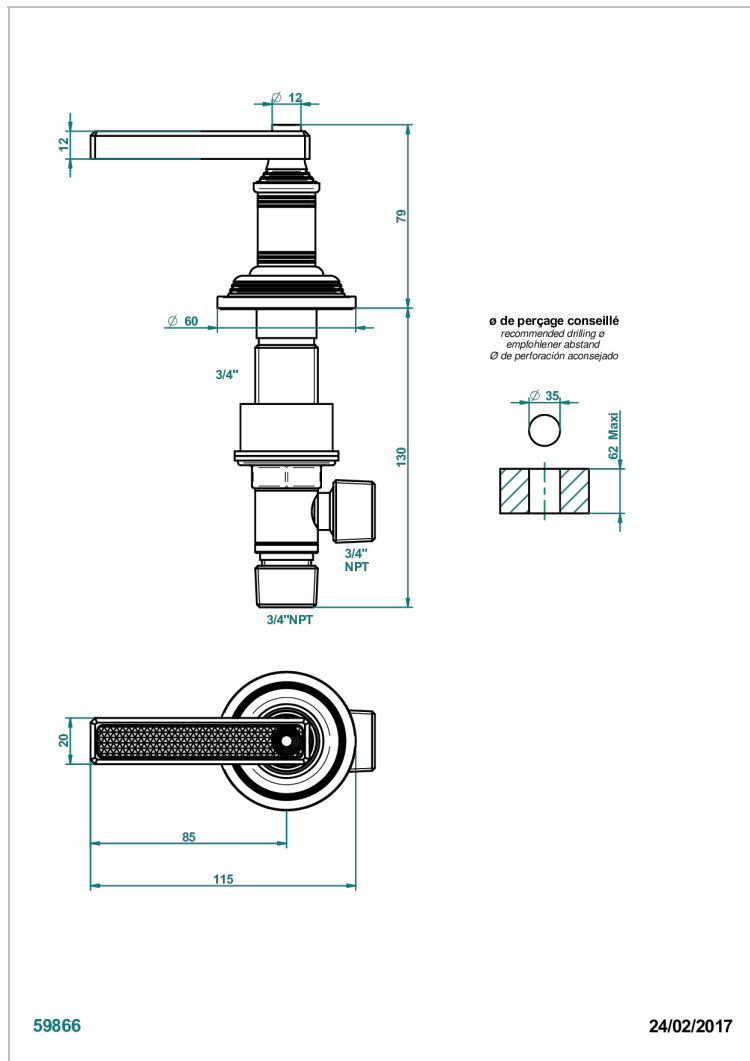

WEST COAST GUILLOCHE LIN A MANETTES

U9D-36/HUS

Côté sur gorge 3/4" côté chaud tête 1/4 tour droite, standard américain

THG[®]
PARIS

CARACTÉRISTIQUES

- ASME : ASME A112.18.1-2011/CSA B125.1-11

CERTIFICATIONS

FINITIONS DISPONIBLES

Bronze clair - D01
Chromé - A02
Chromé insert doré - GA1
Chromé mat - C02
Doré brillant - F01
Doré mat - F07

Laiton fumé naturel - A13
Nickel brillant - B01
Nickel mat - C01
Noir mat céramique - D30
Or pâle - F30
Or pâle mat - F31