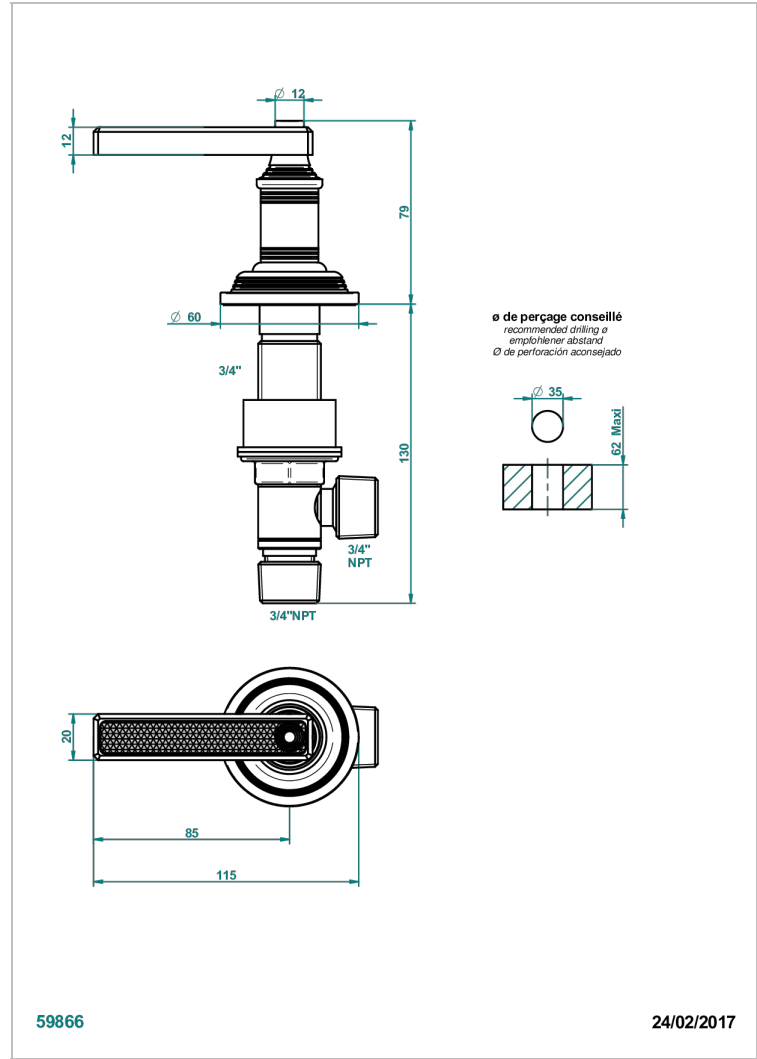

WEST COAST WITH GUILLOCHE DECOR WITH LEVER

U9D-36/HUS

Côté sur gorge 3/4" côté chaud tête 1/4 tour droite, standard américain

CARACTERÍSTICAS

- ASME : ASME A112.18.1-2011/CSA B125.1-11

ESTÁNDAR

ACABADOS DISPONIBLES