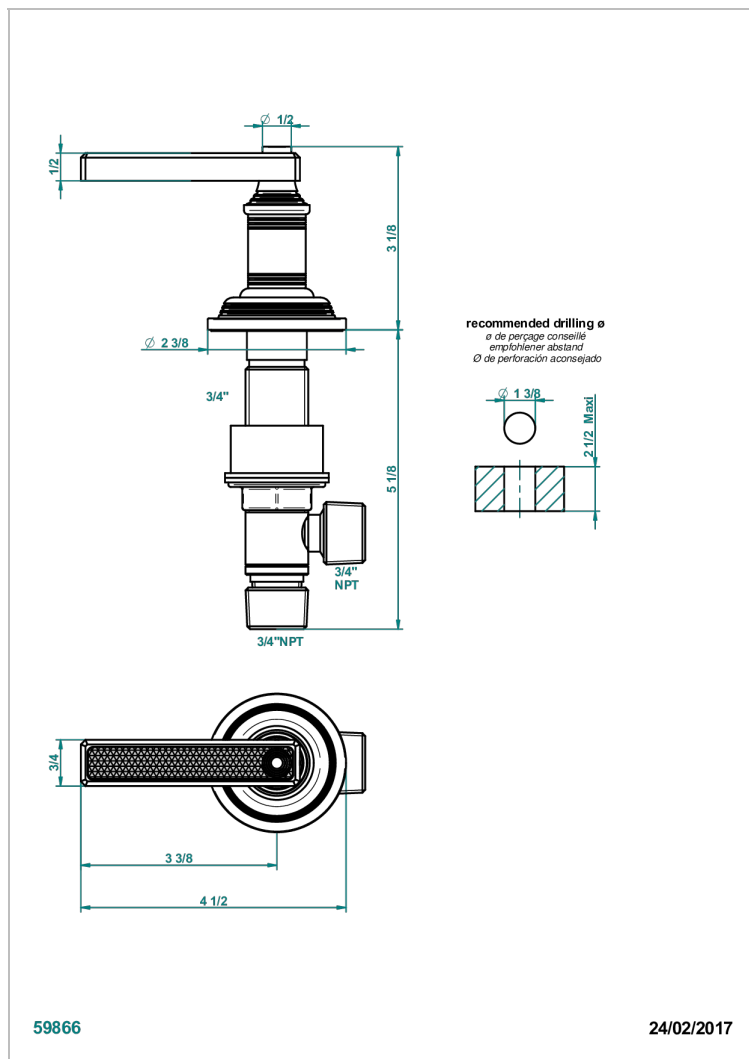

# WEST COAST GUILLOCHE LIN A MANETTES

U9D-36/HUS

Côté sur gorge 3/4" côté chaud tête 1/4 tour droite, standard américain

THG  
PARIS