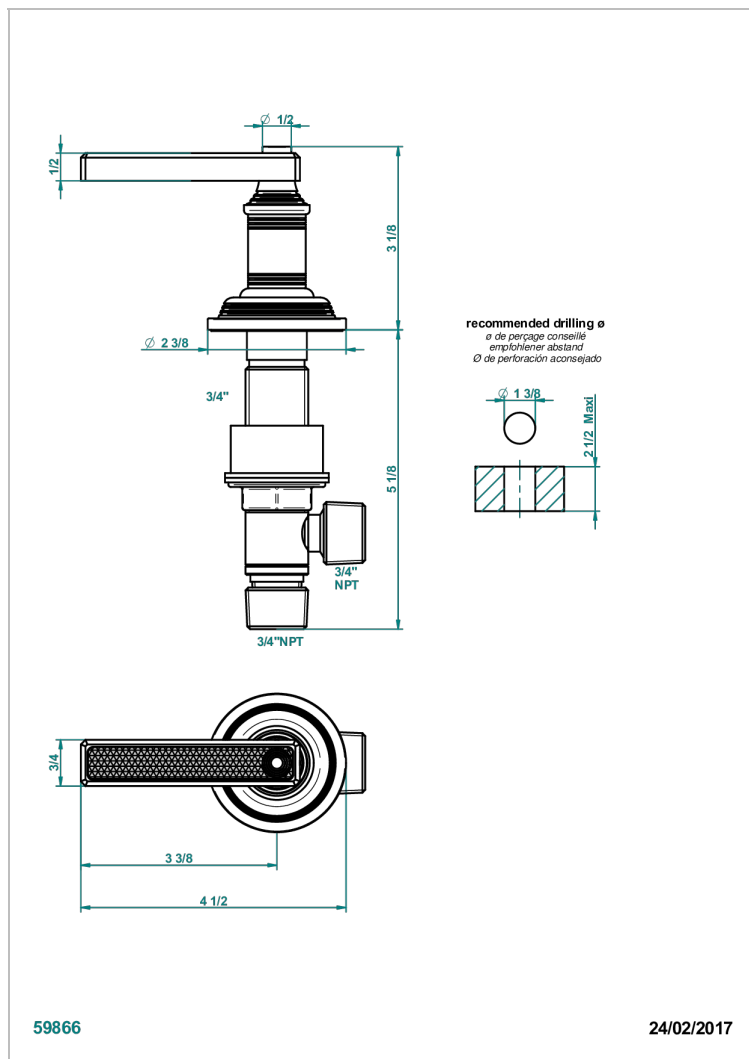

WEST COAST WITH GUILLOCHE DECOR WITH LEVER

U9D-36/HUS

Côté sur gorge 3/4" côté chaud tête 1/4 tour droite, standard américain

CARACTERÍSTICAS

- ASME : ASME A112.18.1-2011/CSA B125.1-11

ESTÁNDAR

ACABADOS DISPONIBLES