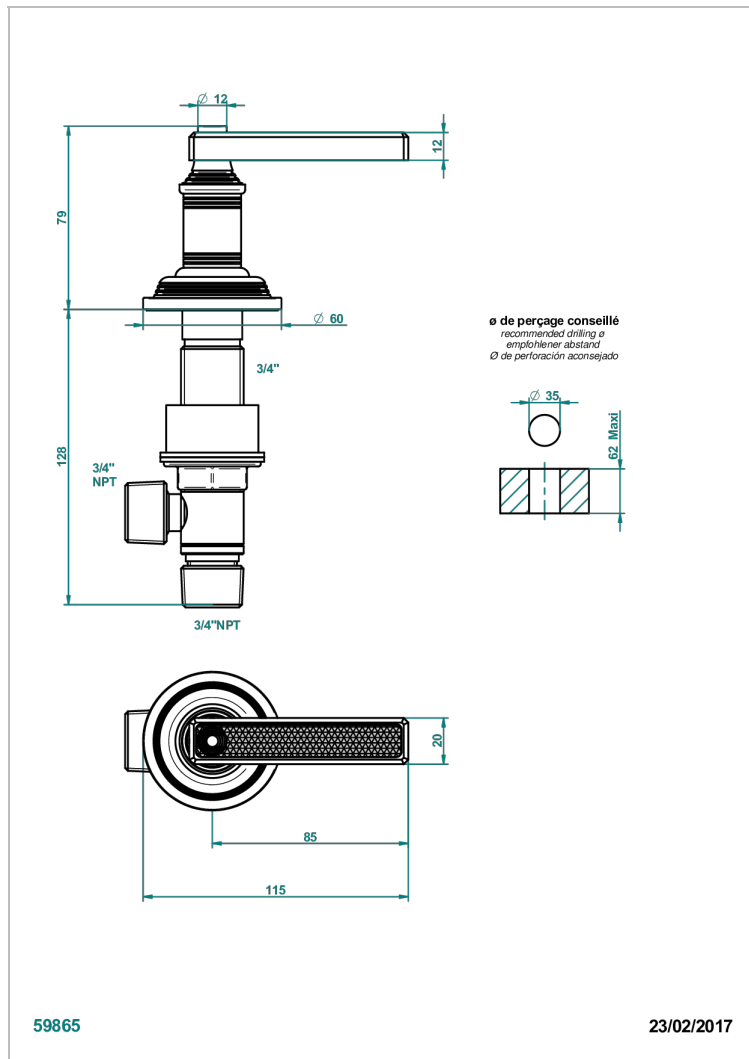

# WEST COAST GUILLOCHE LIN A MANETTES

U9D-36/CUS

Côté sur gorge 3/4" côté froid tête 1/4 tour gauche, standard américain

THG<sup>®</sup>  
PARIS