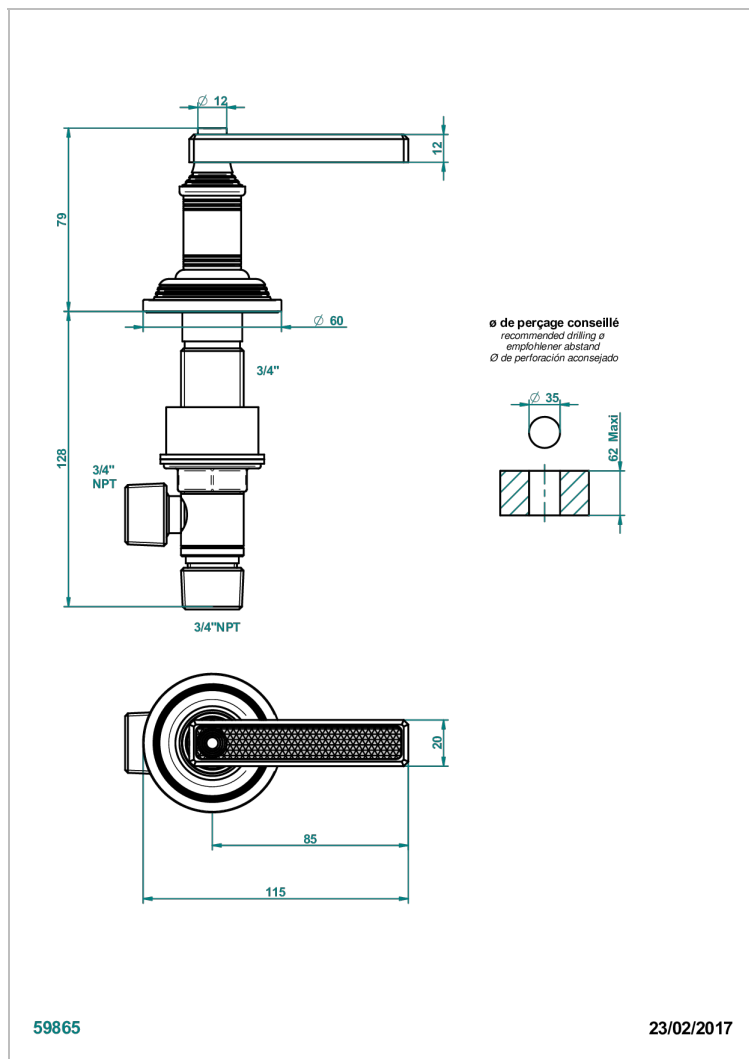

# WEST COAST WITH GUILLOCHE DECOR WITH LEVER

U9D-36/CUS

Côté sur gorge 3/4" côté froid tête 1/4 tour gauche, standard américain

THG<sup>®</sup>  
PARIS