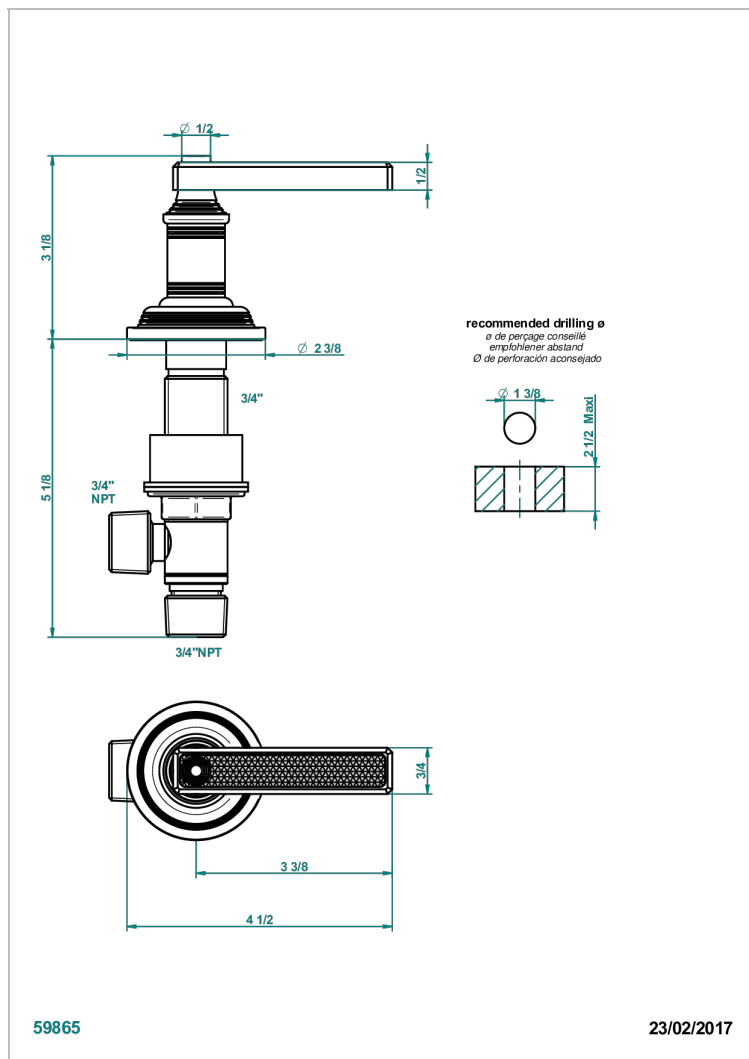

# WEST COAST GUILLOCHE LIN A MANETTES

U9D-36/CUS

Côté sur gorge 3/4" côté froid tête 1/4 tour gauche, standard américain

THG<sup>®</sup>  
PARIS