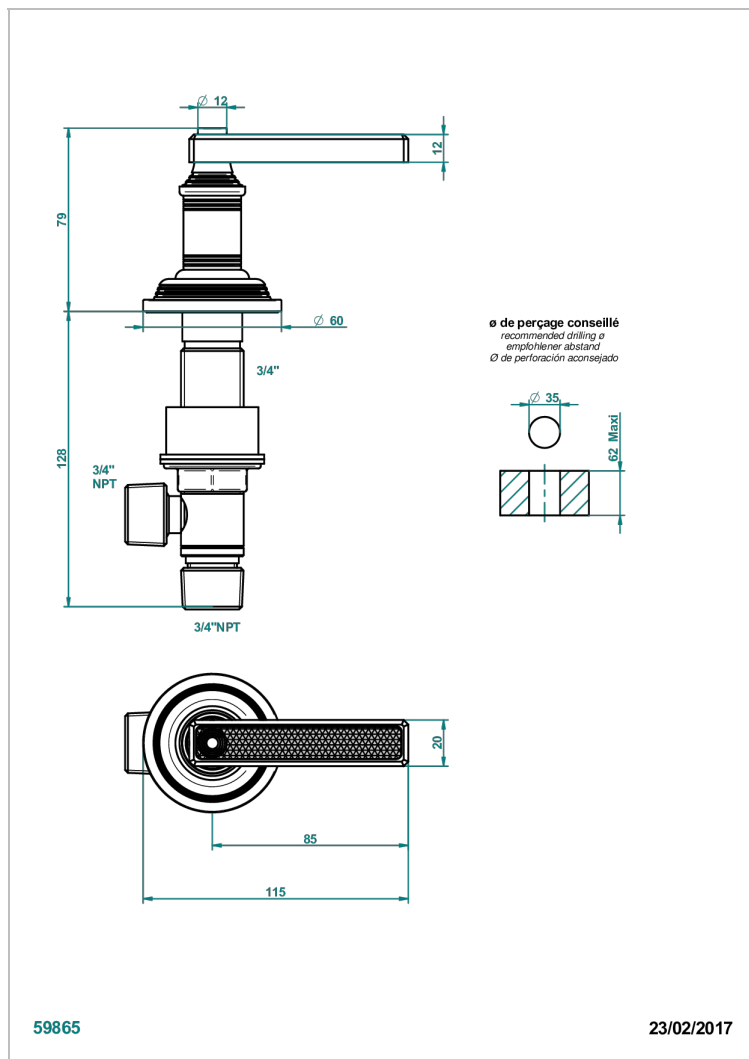

# WEST COAST WITH GUILLOCHE DECOR WITH LEVER

U9D-36/C

Llave de paso sobre encimera 3/4"- frío

THG<sup>®</sup>  
PARIS

## CARACTERÍSTICAS

- West coast with Guilloché decor with lever
- Llave de paso sobre encimera 3/4"- frío