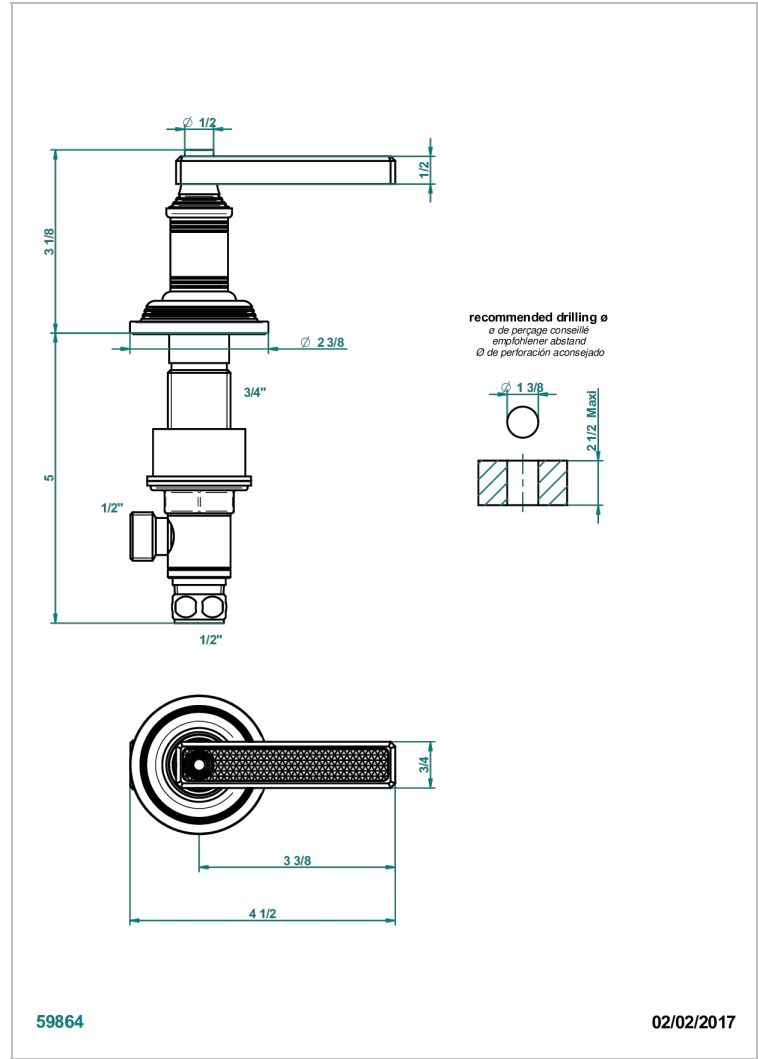

# WEST COAST WITH GUILLOCHE DECOR WITH LEVER

U9D-35/C

Llave de paso sobre encimera 1/2"- frío

## CARACTERÍSTICAS

- West coast with Guilloché decor with lever
- Llave de paso sobre encimera 1/2"- frío