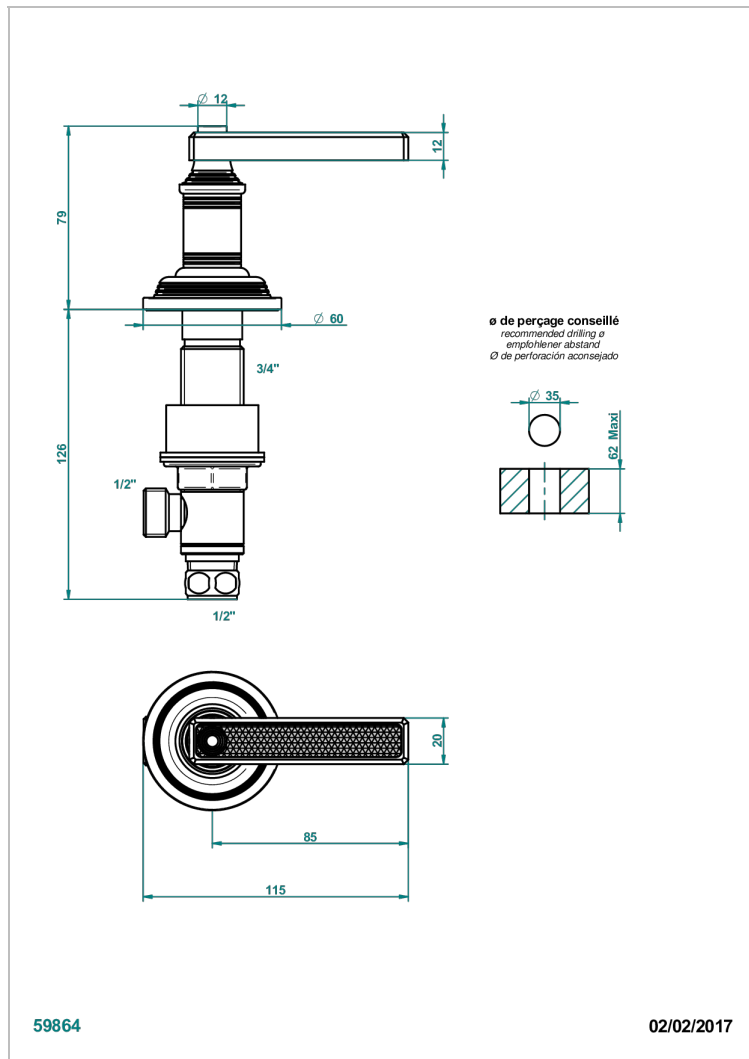

WEST COAST С РУЧКАМИ-РУКОЯТКАМИ С ГИЛЬОШЕМ

U9D-35/C

Вентиль 1/2" наобртный для холодной воды

THG[®]
PARIS

ХАРАКТЕРИСТИКИ

- West coast с ручками-рукоятками с гильошем
- Вентиль 1/2" наобртный для холодной воды