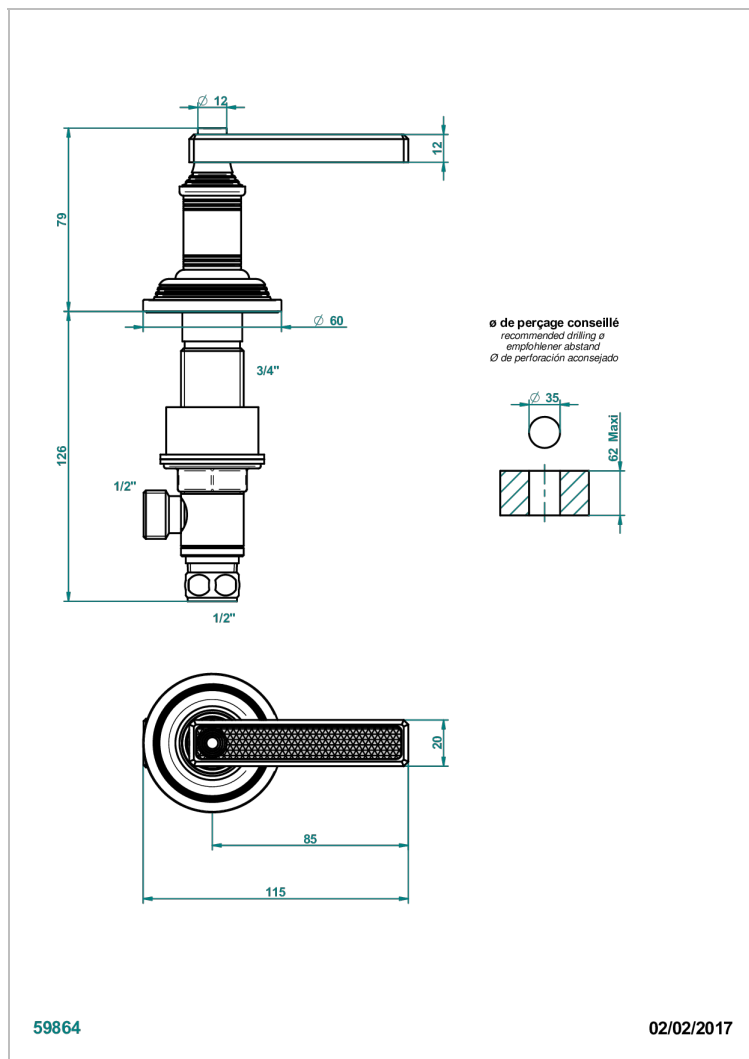

WEST COAST GUILLOCHE LIN A MANETTES

U9D-35/C

Côté sur gorge 1/2", côté froid

THG[®]
PARIS

CARACTÉRISTIQUES

- West Coast Guilloché Lin à manettes
- Côté sur gorge 1/2", côté froid

FINITIONS DISPONIBLES

Bronze clair - D01
Chromé - A02
Chromé insert doré - GA1
Chromé mat - C02
Doré brillant - F01
Doré mat - F07