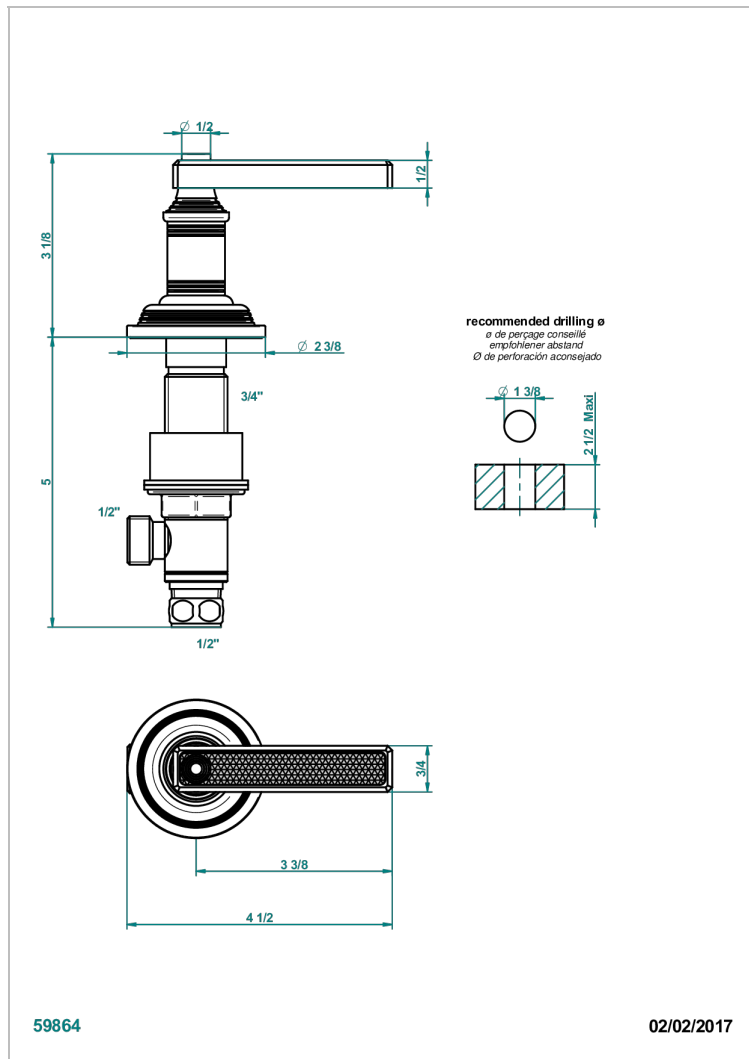

# WEST COAST С РУЧКАМИ-РУКОЯТКАМИ С ГИЛЬОШЕМ

U9D-35/C

Вентиль 1/2" наобртный для холодной воды

THG<sup>®</sup>  
PARIS

## ХАРАКТЕРИСТИКИ

- West coast с ручками-рукоятками с гильошем
- Вентиль 1/2" наобртный для холодной воды