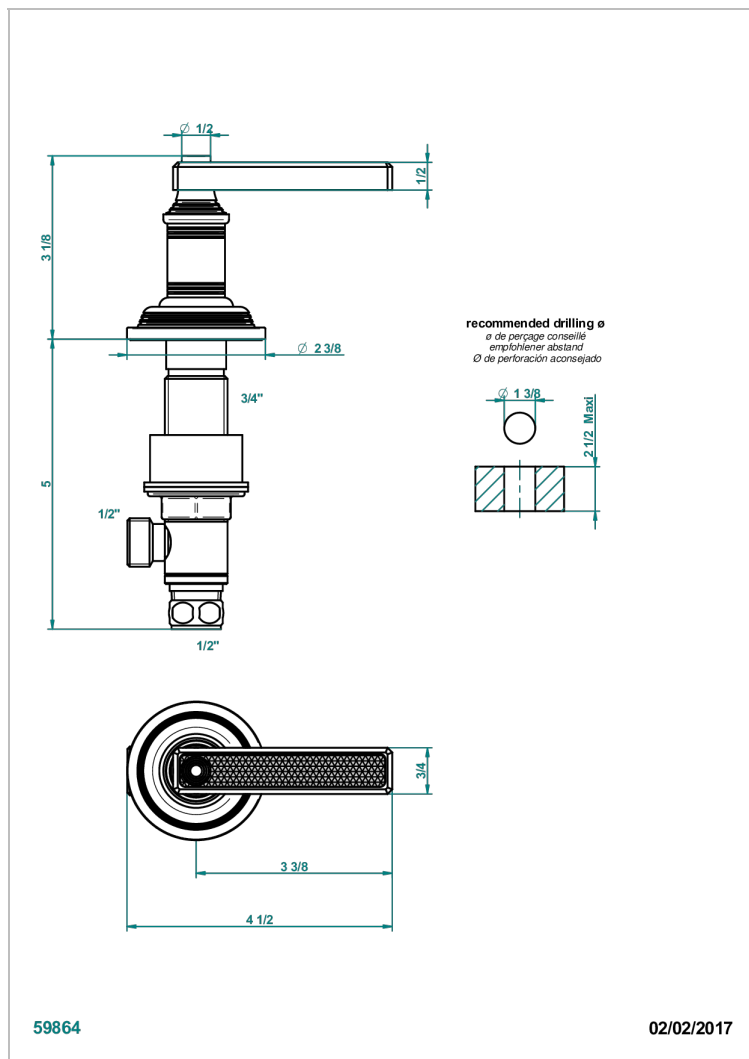

WEST COAST GUILLOCHE LIN A MANETTES

U9D-35/C

Côté sur gorge 1/2", côté froid

THG[®]
PARIS

CARACTÉRISTIQUES

- West Coast Guilloché Lin à manettes
- Côté sur gorge 1/2", côté froid

FINITIONS DISPONIBLES

Bronze clair - D01
Chromé - A02
Chromé insert doré - GA1
Chromé mat - C02
Doré brillant - F01
Doré mat - F07