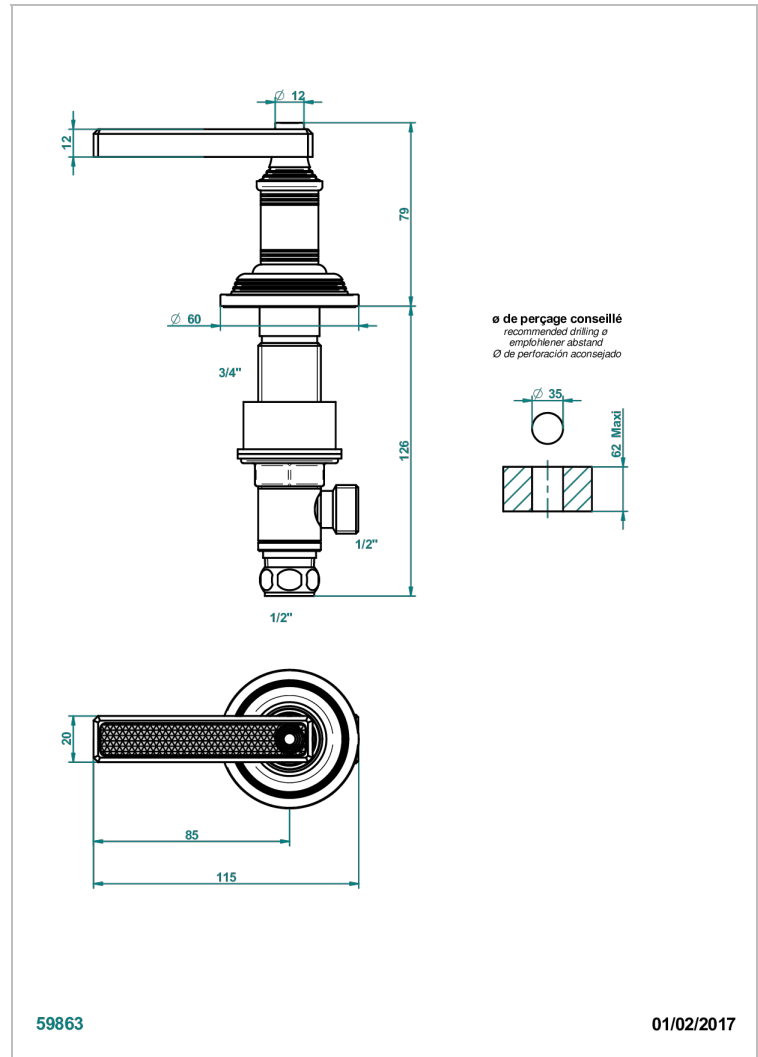

WEST COAST GUILLOCHE LIN A MANETTES

U9D-35/H

Côté sur gorge 1/2" côté chaud

THG[®]
PARIS

CARACTÉRISTIQUES

- West Coast Guilloché Lin à manettes
- Côté sur gorge 1/2" côté chaud

FINITIONS DISPONIBLES

Bronze clair - D01
Chromé - A02
Chromé insert doré - GA1
Chromé mat - C02
Doré brillant - F01
Doré mat - F07