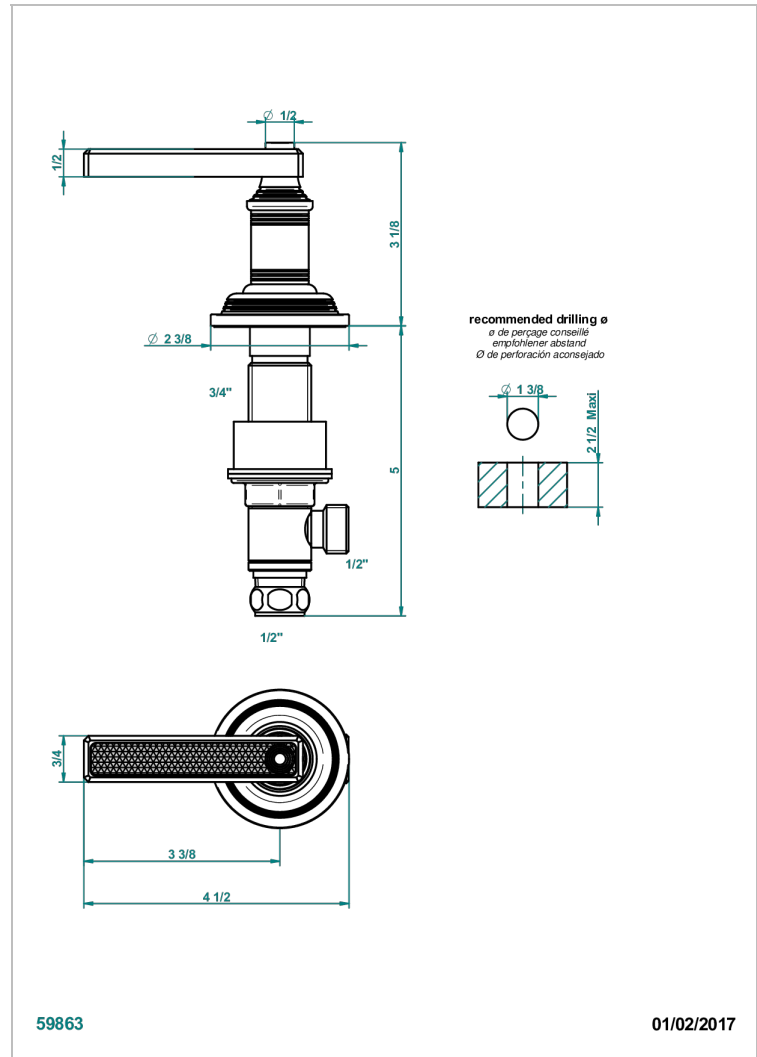

# WEST COAST WITH GUILLOCHE DECOR WITH LEVER

U9D-35/H

Llave de paso sobre encimera 1/2"- caliente

THG<sup>®</sup>  
PARIS

## CARACTERÍSTICAS

- West coast with Guilloché decor with lever
- Llave de paso sobre encimera 1/2"- caliente