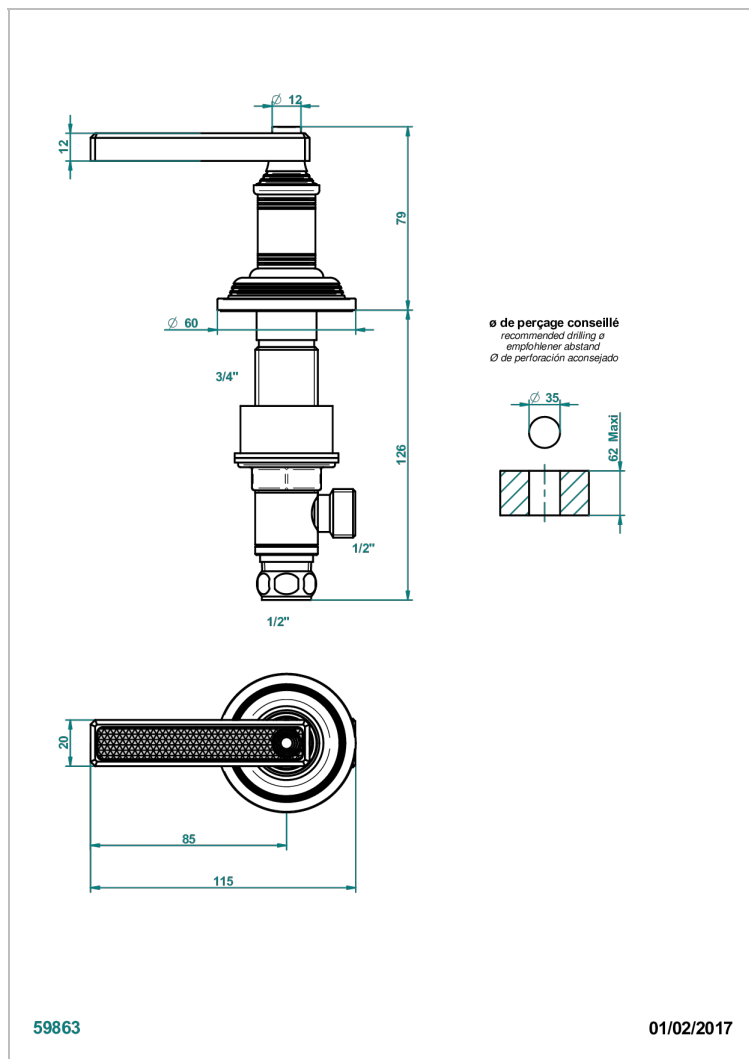

WEST COAST WITH GUILLOCHE DECOR WITH LEVER

U9D-35/H

Llave de paso sobre encimera 1/2"- caliente

THG[®]
PARIS

CARACTERÍSTICAS

- West coast with Guilloché decor with lever
- Llave de paso sobre encimera 1/2"- caliente