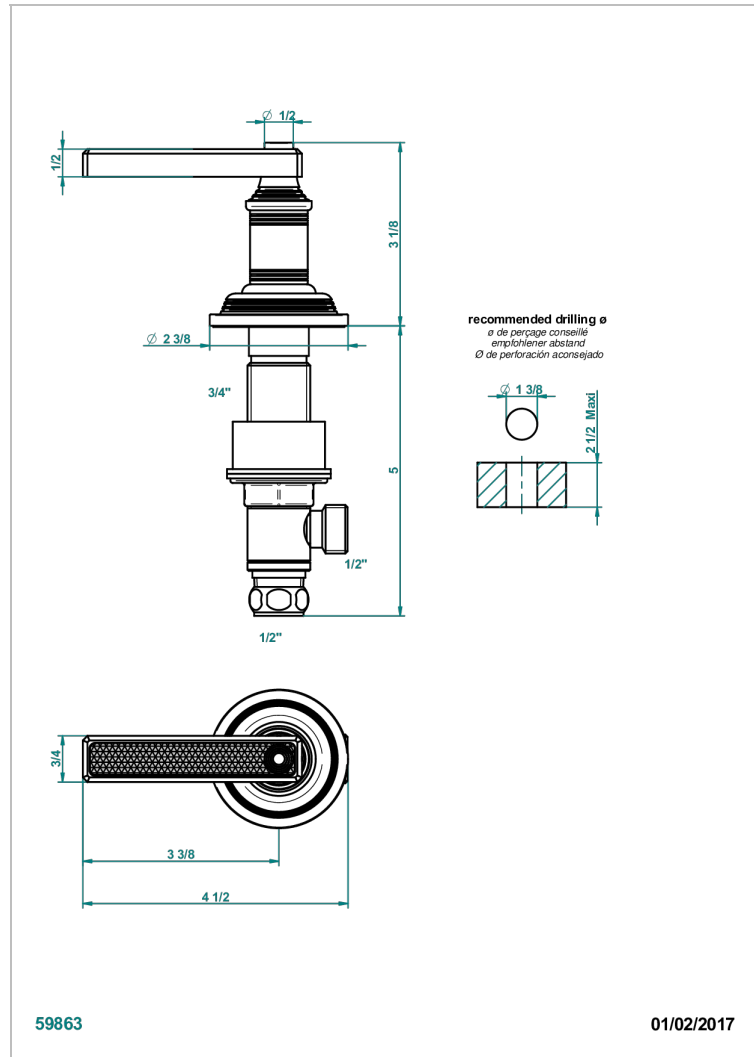

# WEST COAST GUILLOCHE LIN A MANETTES

U9D-35/H

Côté sur gorge 1/2" côté chaud

THG<sup>®</sup>  
PARIS

## CARACTÉRISTIQUES

- West Coast Guilloché Lin à manettes
- Côté sur gorge 1/2" côté chaud