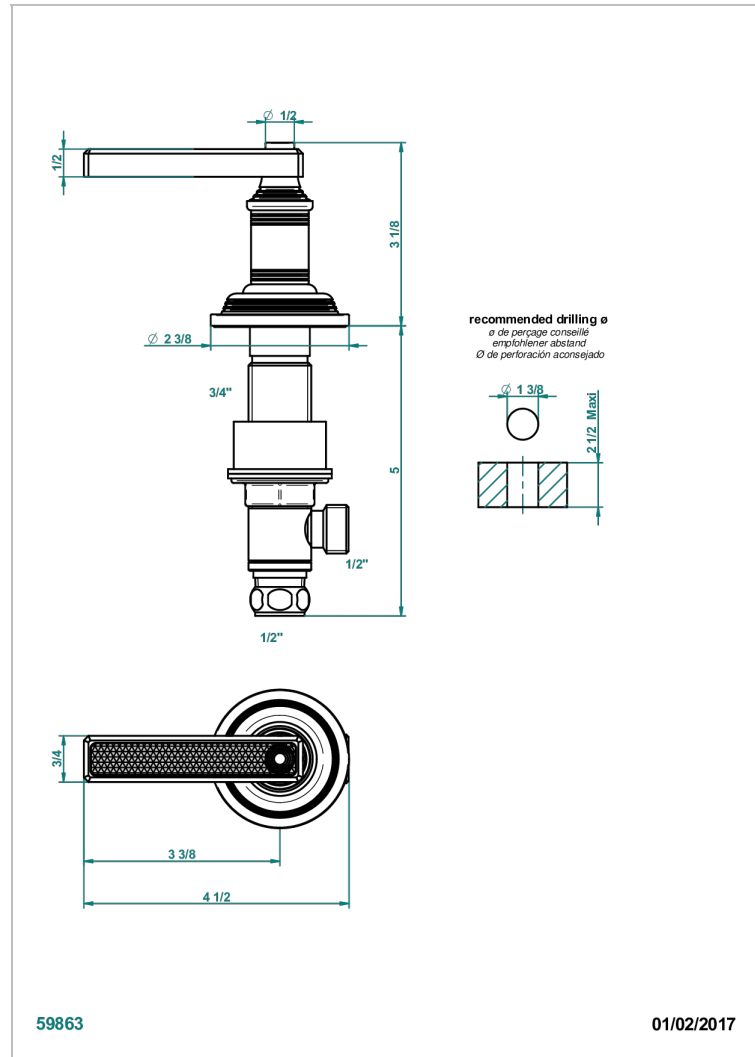

# WEST COAST WITH GUILLOCHE DECOR WITH LEVER

U9D-35/H

Llave de paso sobre encimera 1/2"- caliente

THG<sup>®</sup>  
PARIS

## CARACTERÍSTICAS

- West coast with Guilloché decor with lever
- Llave de paso sobre encimera 1/2"- caliente