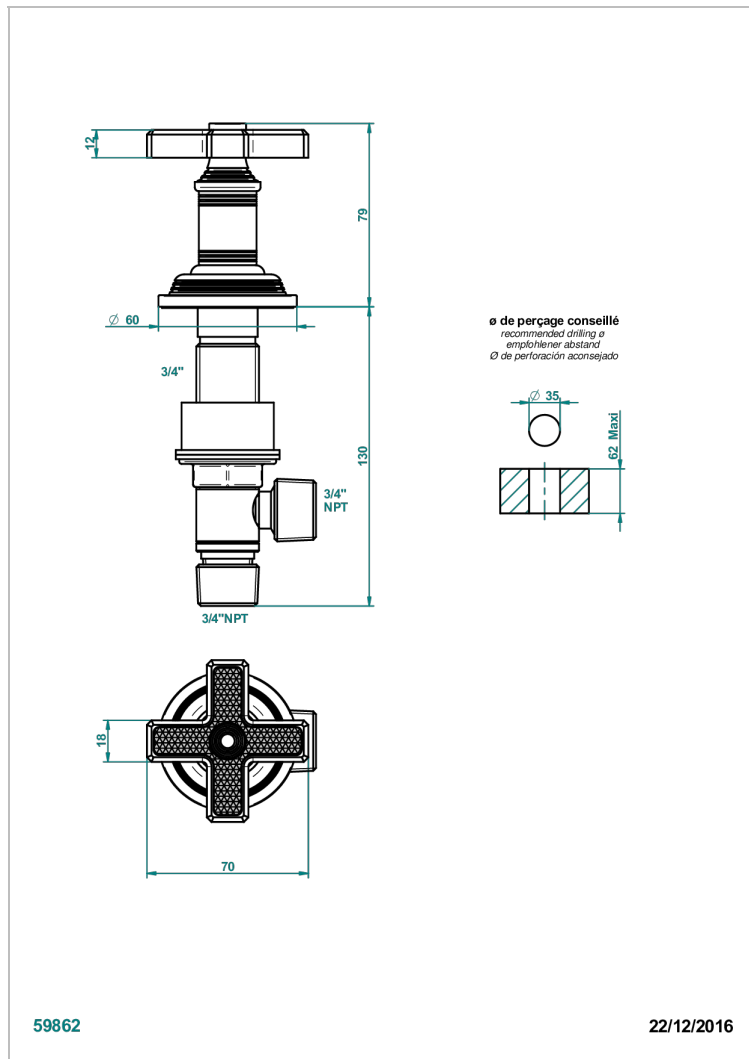

# WEST COAST WITH GUILLOCHE DECOR

U9C-36/US

Côté sur gorge 3/4", standard américain

THG<sup>®</sup>  
PARIS