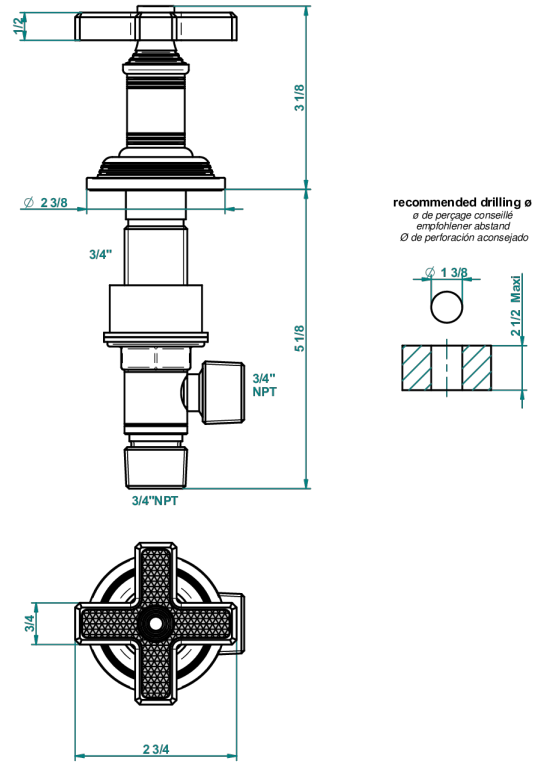

WEST COAST WITH GUILLOCHE DECOR

U9C-36/US

Côté sur gorge 3/4", standard américain

THG[®]
PARIS

59862

22/12/2016

CARACTERÍSTICAS

- ASME : ASME A112.18.1-2011/CSA B125.1-11