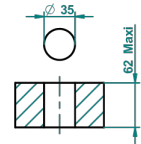

WEST COAST GUILLOCHE LIN

U9C-36

Côté sur gorge 3/4"

THG®
PARIS

59862

22/12/2016

CARACTÉRISTIQUES

- West Coast Guilloché Lin
- Côté sur gorge 3/4"

FINITIONS DISPONIBLES

Bronze clair - D01
Chromé - A02
Chromé insert doré - GA1
Chromé mat - C02
Doré brillant - F01
Doré mat - F07

Laiton fumé naturel - A13
Nickel brillant - B01
Nickel mat - C01
Noir mat céramique - D30
Or pâle - F30
Or pâle mat - F31

Pvd blush - H62
Pvd blush mat - H60
Pvd couleur bronze brown - F33
Pvd couleur bronze brown - mat - F34
Pvd couleur doré - H52
Pvd couleur doré mat - H53

Pvd couleur laiton - H49
Pvd couleur laiton mat - H50
Pvd couleur nickel - H55
Pvd couleur nickel mat - H56
Pvd graphite - H64
Pvd graphite mat - H65

Pvd umber - H66
Pvd umber mat - H67
Vieux cuivre rouge mat - H07
Vieux nickel - H28