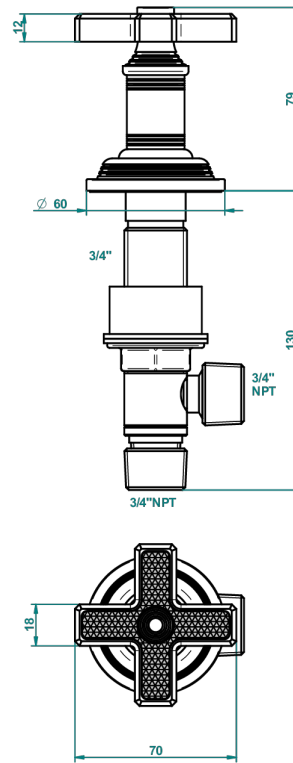

WEST COAST GUILLOCHE LIN

U9C-36

Côté sur gorge 3/4"

THG®
PARIS

59862

22/12/2016

CARACTÉRISTIQUES

- West Coast Guilloché Lin
- Côté sur gorge 3/4"

FINITIONS DISPONIBLES

Bronze clair - D01
Chromé - A02
Chromé insert doré - GA1
Chromé mat - C02
Doré brillant - F01
Doré mat - F07

Laiton fumé naturel - A13
Nickel brillant - B01
Nickel mat - C01
Noir mat céramique - D30
Or pâle - F30
Or pâle mat - F31

Pvd blush - H62
Pvd blush mat - H60
Pvd couleur bronze brown - F33
Pvd couleur bronze brown - mat - F34
Pvd couleur doré - H52
Pvd couleur doré mat - H53

Pvd couleur laiton - H49
Pvd couleur laiton mat - H50
Pvd couleur nickel - H55
Pvd couleur nickel mat - H56
Pvd graphite - H64
Pvd graphite mat - H65

Pvd umber - H66
Pvd umber mat - H67
Vieux cuivre rouge mat - H07
Vieux nickel - H28