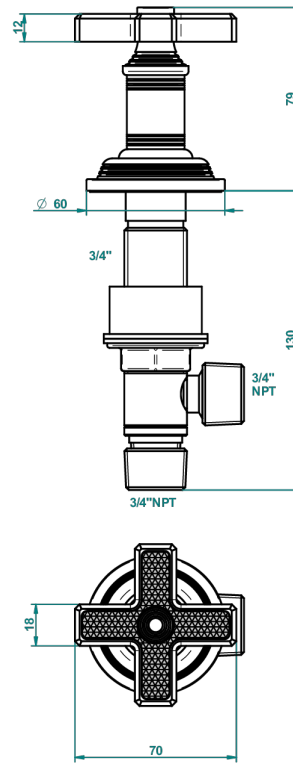

WEST COAST WITH GUILLOCHE DECOR

U9C-36

Einbauventil zur Standmontage 3/4"

THG®
PARIS

59862

22/12/2016

EIGENSCHAFTEN

- West coast with Guilloché decor
- Einbauventil zur Standmontage 3/4"

VERFÜGBARE OBERFLÄCHEN

Altnickel - H28
Blassgold - F30
Blassgold matt unlackiert - F31
Bronze hell - D01
Chrom - A02
Chrom matt - C02

Gold - F01
Gold matt - F07
Kupfer altrot matt lackiert - H07
Mattschwarz keramik - D30
Natural smoked Brass - A13
Nickel matt - C01

Polished chrome with gold inlay - GA1
Pvd blush - H62
Pvd blush matt - H60
Pvd bronze braun - F33
Pvd bronze braun matt - F34
Pvd gold - H52

Pvd gold matt - H53
Pvd graphite - H64
Pvd graphite matt - H65
Pvd messing - H49
Pvd messing matt - H50
Pvd nickel - H55

Pvd nickel matt - H56
Pvd umber - H66
Pvd umber matt - H67
Silbernichel - B01