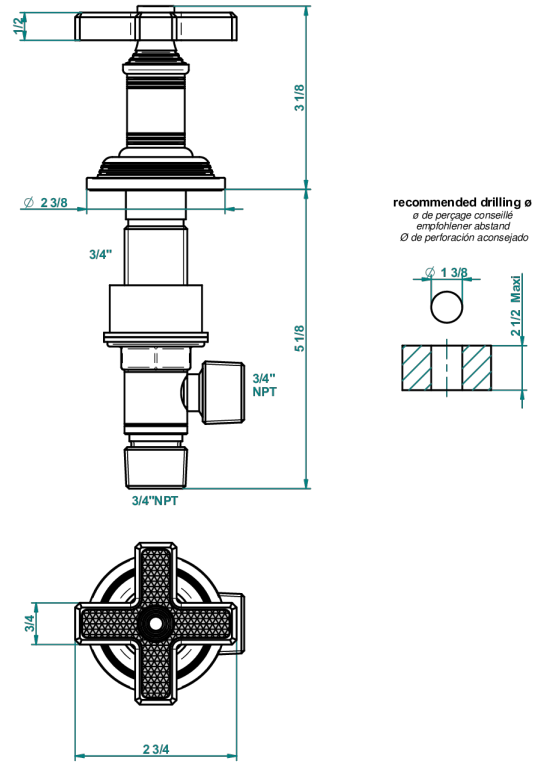

# WEST COAST GUILLOCHE LIN

U9C-36

Côté sur gorge 3/4"

THG<sup>®</sup>  
PARIS

59862

22/12/2016

## CARACTÉRISTIQUES

- West Coast Guilloché Lin
- Côté sur gorge 3/4"