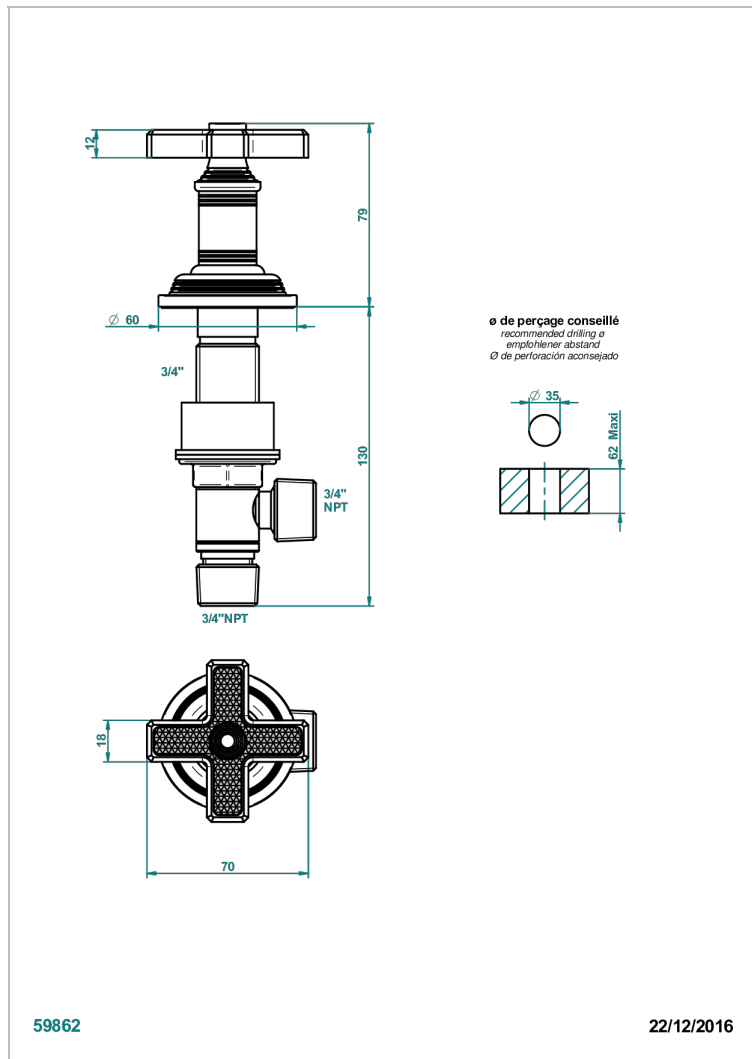

# WEST COAST С РУЧКАМИ-КРЕСТИКАМИ С ГИЛЬОШЕМ

U9C-36

Вентиль 3/4", устанавливаемый на борту

THG  
PARIS

59862

22/12/2016

## ХАРАКТЕРИСТИКИ

- West coast с ручками-крестиками с гильошем
- Вентиль 3/4", устанавливаемый на борту