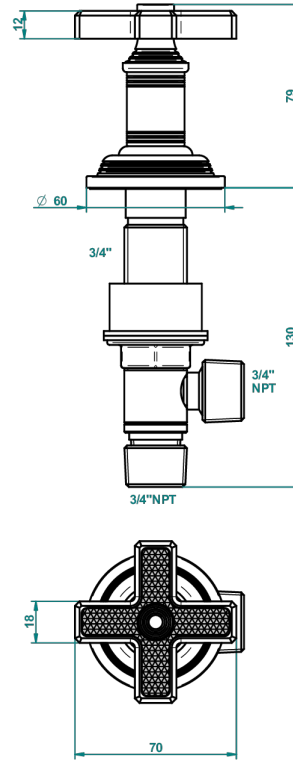

WEST COAST WITH GUILLOCHE DECOR

U9C-36

Llave de paso sobre encimera 3/4"

THG®
PARIS

59862

22/12/2016

CARACTERÍSTICAS

- West coast with Guilloché decor
- Llave de paso sobre encimera 3/4"

ACABADOS DISPONIBLES

Bronce claro - D01
Cerámica negra mate - D30
Cobre viejo mate - H07
Cromo - A02
Cromo mate - C02
Dorado - F01

Dorado mate - F07
Dorado pálido - F30
Dorado pálido mate (sin barniz) - F31
Natural smoked Brass - A13
Níquel - B01
Níquel mate - C01

Níquel viejo - H28
Polished chrome with gold inlay - GA1
Pvd blush - H62
Pvd blush mate - H60
Pvd color latón - H49
Pvd color latón mate - H50

Pvd color níquel - H55
Pvd color níquel mate - H56
Pvd color oro - H52
Pvd color oro mate - H53
Pvd grafito - H64
Pvd grafito mate - H65

Pvd marrón bronce - F33
Pvd marrón bronce mate - F34
Pvd umber - H66
Pvd umber mate - H67