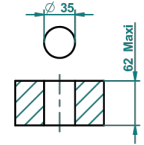

WEST COAST WITH GUILLOCHE DECOR

U9C-36

Llave de paso sobre encimera 3/4"

THG®
PARIS

59862

22/12/2016

CARACTERÍSTICAS

- West coast with Guilloché decor
- Llave de paso sobre encimera 3/4"

ACABADOS DISPONIBLES

Bronce claro - D01
Cerámica negra mate - D30
Cobre viejo mate - H07
Cromo - A02
Cromo mate - C02
Dorado - F01

Dorado mate - F07
Dorado pálido - F30
Dorado pálido mate (sin barniz) - F31
Natural smoked Brass - A13
Níquel - B01
Níquel mate - C01

Níquel viejo - H28
Polished chrome with gold inlay - GA1
Pvd blush - H62
Pvd blush mate - H60
Pvd color latón - H49
Pvd color latón mate - H50

Pvd color níquel - H55
Pvd color níquel mate - H56
Pvd color oro - H52
Pvd color oro mate - H53
Pvd grafito - H64
Pvd grafito mate - H65

Pvd marrón bronce - F33
Pvd marrón bronce mate - F34
Pvd umber - H66
Pvd umber mate - H67