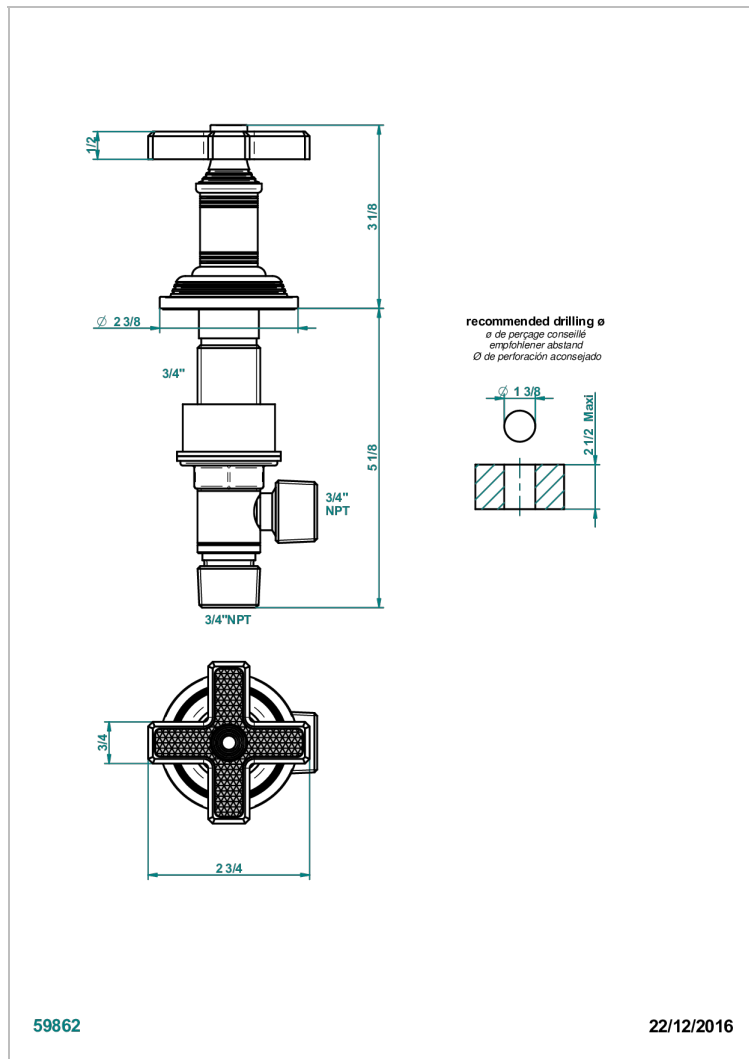

WEST COAST С РУЧКАМИ-КРЕСТИКАМИ С ГИЛЬОШЕМ

U9C-36

Вентиль 3/4", устанавливаемый на борту

THG
PARIS

ХАРАКТЕРИСТИКИ

- West coast с ручками-крестиками с гильошем
- Вентиль 3/4", устанавливаемый на борту

ДОСТУПНЫЕ ВАРИАНТЫ ПОКРЫТИЙ