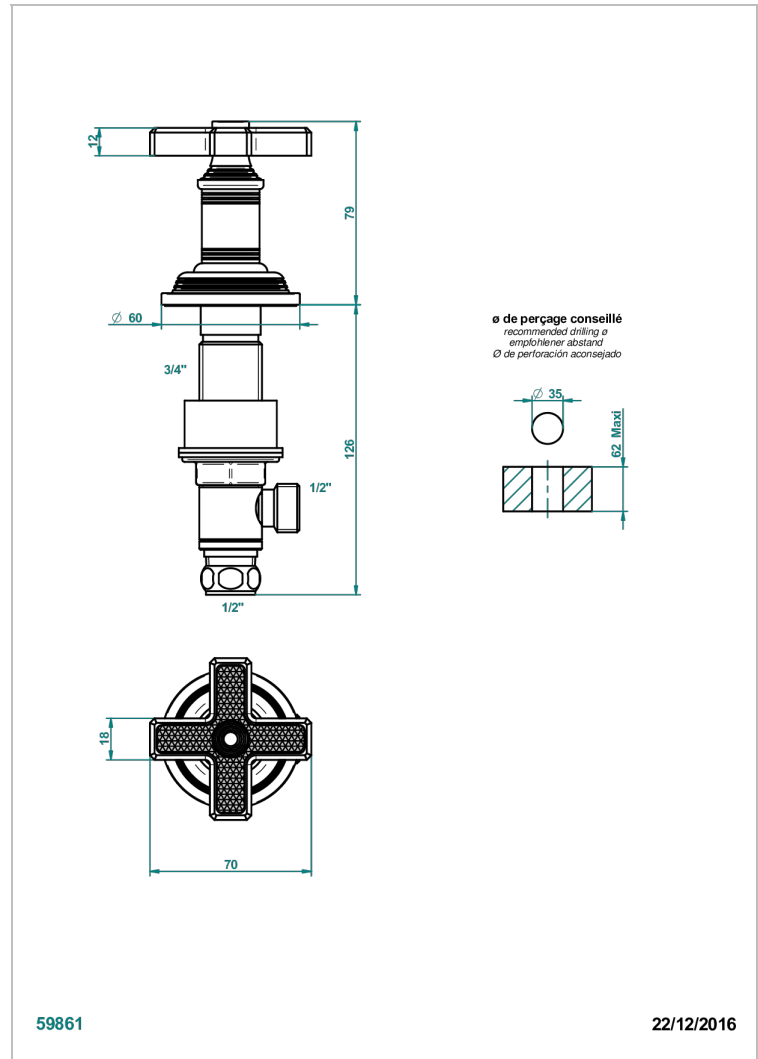

WEST COAST GUILLOCHE LIN

U9C-35

Côté sur gorge 1/2"

THG[®]
PARIS

CARACTÉRISTIQUES

- West Coast Guilloché Lin
- Côté sur gorge 1/2"

FINITIONS DISPONIBLES

Bronze clair - D01
Chromé - A02
Chromé insert doré - GA1
Chromé mat - C02
Doré brillant - F01
Doré mat - F07