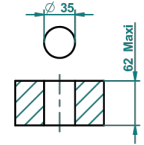

WEST COAST WITH GUILLOCHE DECOR

U9C-35

Llave de paso sobre encimera 1/2"

THG®
PARIS

59861

22/12/2016

CARACTERÍSTICAS

- West coast with Guilloché decor
- Llave de paso sobre encimera 1/2"

ACABADOS DISPONIBLES

Bronce claro - D01
Cerámica negra mate - D30
Cobre viejo mate - H07
Cromo - A02
Cromo mate - C02
Dorado - F01

Dorado mate - F07
Dorado pálido - F30
Dorado pálido mate (sin barniz) - F31
Natural smoked Brass - A13
Níquel - B01
Níquel mate - C01

Níquel viejo - H28
Polished chrome with gold inlay - GA1
Pvd blush - H62
Pvd blush mate - H60
Pvd color latón - H49
Pvd color latón mate - H50

Pvd color níquel - H55
Pvd color níquel mate - H56
Pvd color oro - H52
Pvd color oro mate - H53
Pvd grafito - H64
Pvd grafito mate - H65

Pvd marrón bronce - F33
Pvd marrón bronce mate - F34
Pvd umber - H66
Pvd umber mate - H67