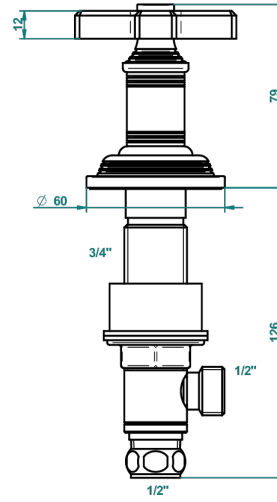

WEST COAST WITH GUILLOCHE DECOR

U9C-35

Llave de paso sobre encimera 1/2"

THG®
PARIS

59861

22/12/2016

CARACTERÍSTICAS

- West coast with Guilloché decor
- Llave de paso sobre encimera 1/2"

ACABADOS DISPONIBLES

Bronce claro - D01
Cerámica negra mate - D30
Cobre viejo mate - H07
Cromo - A02
Cromo mate - C02
Dorado - F01

Dorado mate - F07
Dorado pálido - F30
Dorado pálido mate (sin barniz) - F31
Natural smoked Brass - A13
Níquel - B01
Níquel mate - C01

Níquel viejo - H28
Polished chrome with gold inlay - GA1
Pvd blush - H62
Pvd blush mate - H60
Pvd color latón - H49
Pvd color latón mate - H50

Pvd color níquel - H55
Pvd color níquel mate - H56
Pvd color oro - H52
Pvd color oro mate - H53
Pvd grafito - H64
Pvd grafito mate - H65

Pvd marrón bronce - F33
Pvd marrón bronce mate - F34
Pvd umber - H66
Pvd umber mate - H67