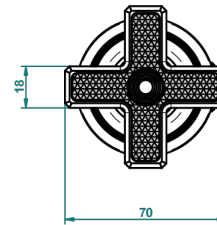

WEST COAST WITH GUILLOCHE DECOR

U9C-35

Einbauventil zur Standmontage 1/2"

THG®
PARIS

59861

22/12/2016

EIGENSCHAFTEN

- West coast with Guilloché decor
- Einbauventil zur Standmontage 1/2"

VERFÜGBARE OBERFLÄCHEN

Altnickel - H28
Blassgold - F30
Blassgold matt unlackiert - F31
Bronze hell - D01
Chrom - A02
Chrom matt - C02

Gold - F01
Gold matt - F07
Kupfer altrot matt lackiert - H07
Mattschwarz keramik - D30
Natural smoked Brass - A13
Nickel matt - C01

Polished chrome with gold inlay - GA1
Pvd blush - H62
Pvd blush matt - H60
Pvd bronze braun - F33
Pvd bronze braun matt - F34
Pvd gold - H52

Pvd gold matt - H53
Pvd graphite - H64
Pvd graphite matt - H65
Pvd messing - H49
Pvd messing matt - H50
Pvd nickel - H55

Pvd nickel matt - H56
Pvd umber - H66
Pvd umber matt - H67
Silbernichel - B01