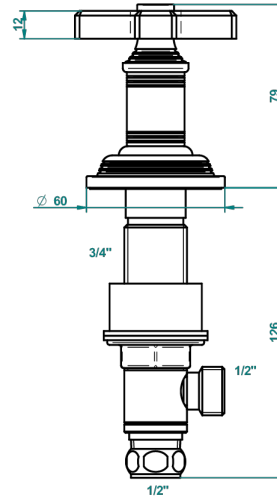

WEST COAST WITH GUILLOCHE DECOR

U9C-35

Einbauventil zur Standmontage 1/2"

THG®
PARIS

59861

22/12/2016

EIGENSCHAFTEN

- West coast with Guilloché decor
- Einbauventil zur Standmontage 1/2"

VERFÜGBARE OBERFLÄCHEN

Altnickel - H28
Blassgold - F30
Blassgold matt unlackiert - F31
Bronze hell - D01
Chrom - A02
Chrom matt - C02

Gold - F01
Gold matt - F07
Kupfer altrot matt lackiert - H07
Mattschwarz keramik - D30
Natural smoked Brass - A13
Nickel matt - C01

Polished chrome with gold inlay - GA1
Pvd blush - H62
Pvd blush matt - H60
Pvd bronze braun - F33
Pvd bronze braun matt - F34
Pvd gold - H52

Pvd gold matt - H53
Pvd graphite - H64
Pvd graphite matt - H65
Pvd messing - H49
Pvd messing matt - H50
Pvd nickel - H55

Pvd nickel matt - H56
Pvd umber - H66
Pvd umber matt - H67
Silbernichel - B01