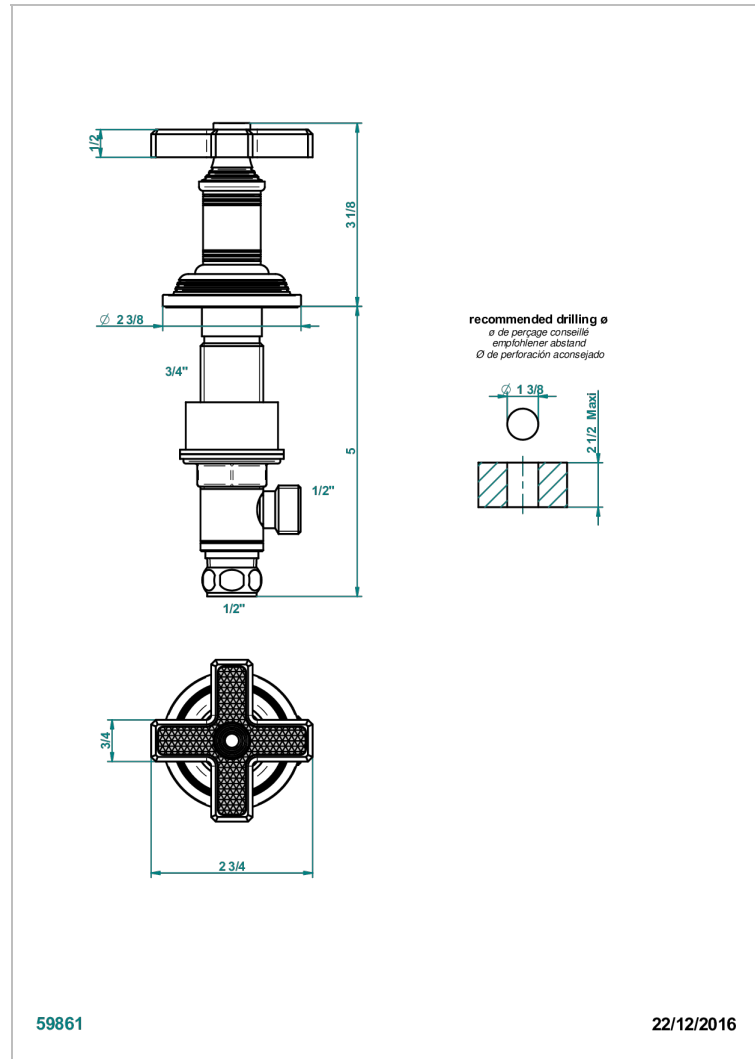

# WEST COAST GUILLOCHE LIN

U9C-35

Côté sur gorge 1/2"

THG<sup>®</sup>  
PARIS

## CARACTÉRISTIQUES

- West Coast Guilloché Lin
- Côté sur gorge 1/2"