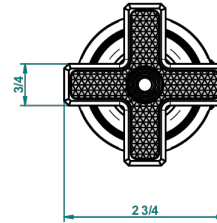

WEST COAST WITH GUILLOCHE DECOR

U9C-35

Llave de paso sobre encimera 1/2"

THG®
PARIS

59861

22/12/2016

CARACTERÍSTICAS

- West coast with Guilloché decor
- Llave de paso sobre encimera 1/2"

ACABADOS DISPONIBLES

Bronce claro - D01
Cerámica negra mate - D30
Cobre viejo mate - H07
Cromo - A02
Cromo mate - C02
Dorado - F01

Dorado mate - F07
Dorado pálido - F30
Dorado pálido mate (sin barniz) - F31
Natural smoked Brass - A13
Níquel - B01
Níquel mate - C01

Níquel viejo - H28
Polished chrome with gold inlay - GA1
Pvd blush - H62
Pvd blush mate - H60
Pvd color latón - H49
Pvd color latón mate - H50

Pvd color níquel - H55
Pvd color níquel mate - H56
Pvd color oro - H52
Pvd color oro mate - H53
Pvd grafito - H64
Pvd grafito mate - H65

Pvd marrón bronce - F33
Pvd marrón bronce mate - F34
Pvd umber - H66
Pvd umber mate - H67