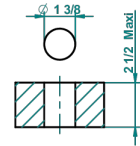

WEST COAST WITH GUILLOCHE DECOR

U9C-35

Llave de paso sobre encimera 1/2"

THG®
PARIS

59861

22/12/2016

CARACTERÍSTICAS

- West coast with Guilloché decor
- Llave de paso sobre encimera 1/2"

ACABADOS DISPONIBLES

Bronce claro - D01
Cerámica negra mate - D30
Cobre viejo mate - H07
Cromo - A02
Cromo mate - C02
Dorado - F01

Dorado mate - F07
Dorado pálido - F30
Dorado pálido mate (sin barniz) - F31
Natural smoked Brass - A13
Níquel - B01
Níquel mate - C01

Níquel viejo - H28
Polished chrome with gold inlay - GA1
Pvd blush - H62
Pvd blush mate - H60
Pvd color latón - H49
Pvd color latón mate - H50

Pvd color níquel - H55
Pvd color níquel mate - H56
Pvd color oro - H52
Pvd color oro mate - H53
Pvd grafito - H64
Pvd grafito mate - H65

Pvd marrón bronce - F33
Pvd marrón bronce mate - F34
Pvd umber - H66
Pvd umber mate - H67