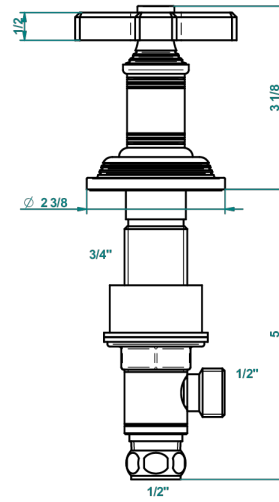

WEST COAST WITH GUILLOCHE DECOR

U9C-35

Llave de paso sobre encimera 1/2"

THG®
PARIS

59861

22/12/2016

CARACTERÍSTICAS

- West coast with Guilloché decor
- Llave de paso sobre encimera 1/2"

ACABADOS DISPONIBLES

Bronce claro - D01
Cerámica negra mate - D30
Cobre viejo mate - H07
Cromo - A02
Cromo mate - C02
Dorado - F01

Dorado mate - F07
Dorado pálido - F30
Dorado pálido mate (sin barniz) - F31
Natural smoked Brass - A13
Níquel - B01
Níquel mate - C01

Níquel viejo - H28
Polished chrome with gold inlay - GA1
Pvd blush - H62
Pvd blush mate - H60
Pvd color latón - H49
Pvd color latón mate - H50

Pvd color níquel - H55
Pvd color níquel mate - H56
Pvd color oro - H52
Pvd color oro mate - H53
Pvd grafito - H64
Pvd grafito mate - H65

Pvd marrón bronce - F33
Pvd marrón bronce mate - F34
Pvd umber - H66
Pvd umber mate - H67