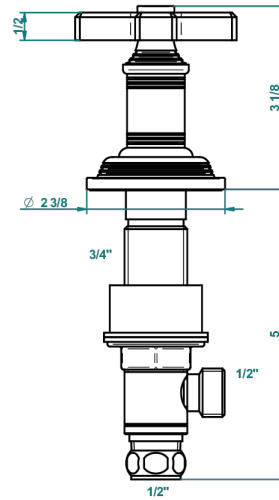

WEST COAST WITH GUILLOCHE DECOR

U9C-35

Einbauventil zur Standmontage 1/2"

THG®
PARIS

59861

22/12/2016

EIGENSCHAFTEN

- West coast with Guilloché decor
- Einbauventil zur Standmontage 1/2"

VERFÜGBARE OBERFLÄCHEN

Altnickel - H28
Blassgold - F30
Blassgold matt unlackiert - F31
Bronze hell - D01
Chrom - A02
Chrom matt - C02

Gold - F01
Gold matt - F07
Kupfer altrot matt lackiert - H07
Mattschwarz keramik - D30
Natural smoked Brass - A13
Nickel matt - C01

Polished chrome with gold inlay - GA1
Pvd blush - H62
Pvd blush matt - H60
Pvd bronze braun - F33
Pvd bronze braun matt - F34
Pvd gold - H52

Pvd gold matt - H53
Pvd graphite - H64
Pvd graphite matt - H65
Pvd messing - H49
Pvd messing matt - H50
Pvd nickel - H55

Pvd nickel matt - H56
Pvd umber - H66
Pvd umber matt - H67
Silbernichel - B01