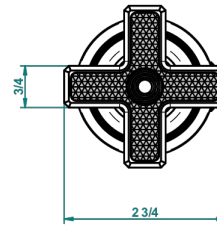

WEST COAST WITH GUILLOCHE DECOR

U9C-35

Einbauventil zur Standmontage 1/2"

THG®
PARIS

59861

22/12/2016

EIGENSCHAFTEN

- West coast with Guilloché decor
- Einbauventil zur Standmontage 1/2"

VERFÜGBARE OBERFLÄCHEN

Altnickel - H28
Blassgold - F30
Blassgold matt unlackiert - F31
Bronze hell - D01
Chrom - A02
Chrom matt - C02

Gold - F01
Gold matt - F07
Kupfer altrot matt lackiert - H07
Mattschwarz keramik - D30
Natural smoked Brass - A13
Nickel matt - C01

Polished chrome with gold inlay - GA1
Pvd blush - H62
Pvd blush matt - H60
Pvd bronze braun - F33
Pvd bronze braun matt - F34
Pvd gold - H52

Pvd gold matt - H53
Pvd graphite - H64
Pvd graphite matt - H65
Pvd messing - H49
Pvd messing matt - H50
Pvd nickel - H55

Pvd nickel matt - H56
Pvd umber - H66
Pvd umber matt - H67
Silbernichel - B01